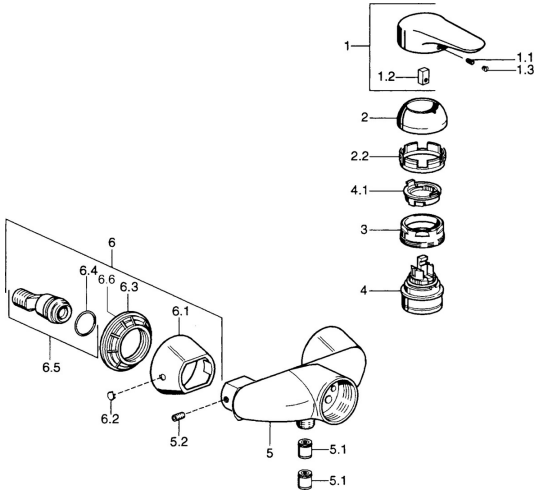

## Náhradní díly

### SP03670102

	Název	Kód
1	Páka, 99 mm, red/blue Chrom <span>Ukončeno</span>	59913769
1	Páka Chrom <span>Ukončeno</span>	59913771
1	Páka, L=99 mm, (-2011) Chrom	59913768
1	Páka, L=138 mm Chrom <span>Ukončeno</span>	59913770
1.1	Šroub, M5x8, SW2.5	59904755
1.2	Kluzné pouzdro (osazené)	59904778
1.3	Plug, hot/cold	59906705
2	Krytka Chrom	59906563
2	Krytka Chrom/saténová <span>Ukončeno</span>	59906564
2.2	Upevňovací objímka	59906695
3	Oční šroub, M50x1, SW45	59904775
4	Kartuše, 4.8 eco	59904601
4.1	Hot water limiter	59904759
5.1	Zpětný ventil	59905714
5.2	Šroub, M8x8	59906104
6.1	Kryt příruby Chrom <span>Ukončeno</span>	59911473
6.2	Plug Chrom <span>Ukončeno</span>	59911480
6.3	Adaptér Chrom <span>Ukončeno</span>	59911486
6.4	O-kroužek, 25.07x2.62	59911479
6.5	Přístoupení, G1/2	59911491
N.I.	Přisávací ventil, DN15	59911330