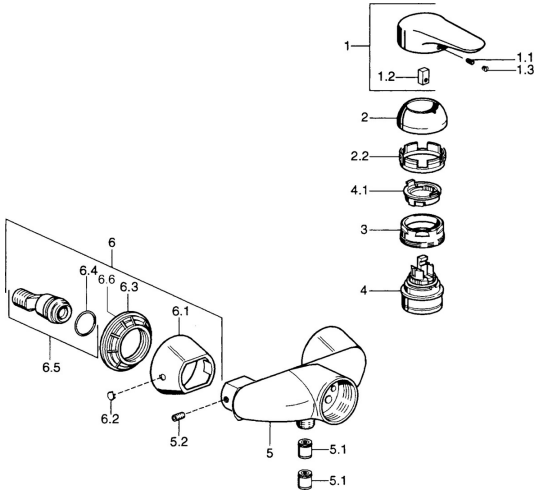

EAN: 4015474679801
static.hansa.com/0367010081

Náhradné diely

SP03670102

	Názov	Kód
1	Ovládacia rukoväť, 99 mm, red/blue Chróm Ukončené	59913769
1	Ovládacia rukoväť Chróm Ukončené	59913771
1	Ovládacia rukoväť, L=99 mm, (-2011) Chróm	59913768
1	Ovládacia rukoväť, L=138 mm Chróm Ukončené	59913770
1.1	Skrutka, M5x8, SW2.5	59904755
1.2	Klzné puzdro	59904778
1.3	Plug, hot/cold	59906705
2	Krytka Chróm	59906563
2	Krytka Chróm/Saténová Ukončené	59906564
2.2	Upevňovacia objímka	59906695
3	Očné skrutka, M50x1, SW45	59904775
4	Kartuš, 4.8 eco	59904601
4.1	Hot water limiter	59904759
5.1	Spätný ventil	59905714
5.2	Skrutka, M8x8	59906104
6.1	Kryt príruby Chróm Ukončené	59911473
6.2	Plug Chróm Ukončené	59911480
6.3	Adaptér Chróm Ukončené	59911486
6.4	O-kružok, 25.07x2.62	59911479
6.5	Pristúpenie, G1/2	59911491
N.I.	Zavzdušňovací ventil, DN15	59911330