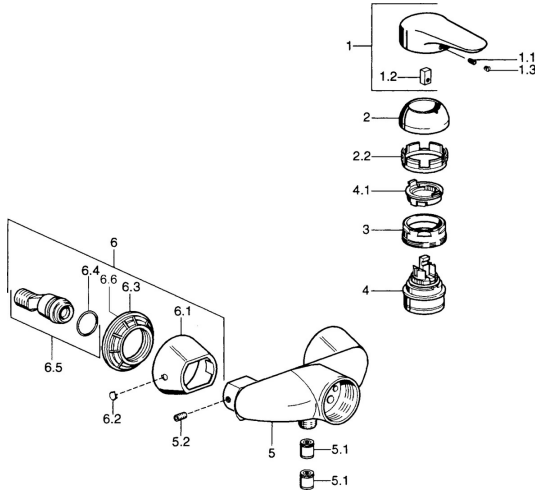

EAN: 4015474679801
static.hansa.com/0367010081

Reserveonderdelen

SP03670102

| | Naam | Code |
|------|---|----------|
| 1 | Hendel, 99 mm, red/blue Chromo Stopgezet | 59913769 |
| 1 | Hendel Chromo Stopgezet | 59913771 |
| 1 | Hendel, L=99 mm, (-2011) Chromo | 59913768 |
| 1 | Hendel, L=138 mm Chromo Stopgezet | 59913770 |
| 1.1 | Schroef, M5x8, SW2.5 | 59904755 |
| 1.2 | Joint klassiek uitloop | 59904778 |
| 1.3 | Plug, hot/cold | 59906705 |
| 2 | Kap Chromo | 59906563 |
| 2 | Kap Chromo/Satijn Stopgezet | 59906564 |
| 2.2 | Vaststelling van de mouw | 59906695 |
| 3 | Schroef, M50x1, SW45 | 59904775 |
| 4 | Binnenwerk, 4.8 eco | 59904601 |
| 4.1 | Hot water limiter | 59904759 |
| 5.1 | Terugslagklep | 59905714 |
| 5.2 | Schroef, M8x8 | 59906104 |
| 6.1 | Afdekplaat Chromo Stopgezet | 59911473 |
| 6.2 | Plug Chromo Stopgezet | 59911480 |
| 6.3 | Adapter Chromo Stopgezet | 59911486 |
| 6.4 | O-ring, 25.07x2.62 | 59911479 |
| 6.5 | Toetreding, G1/2 | 59911491 |
| N.I. | Vacuüm beveiliging, DN15 | 59911330 |