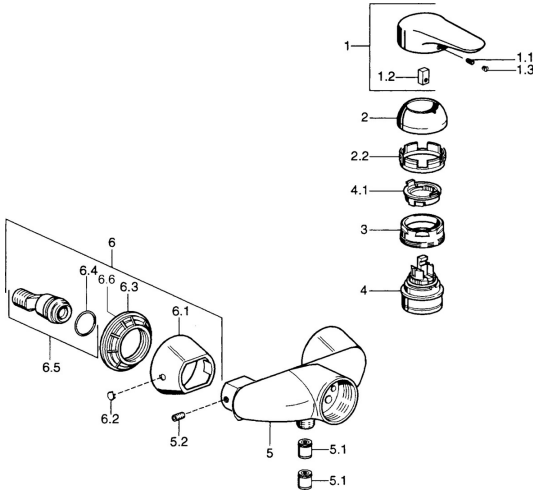

EAN: 4015474679801
static.hansa.com/0367010081

Ersatzteile

SP03670102

	Name	Art.-Nr.
1	Hebel, 99 mm, red/blue Chrom Ausgelaufen	59913769
1	Hebel Chrom Ausgelaufen	59913771
1	Hebel, L=99 mm, (-2011) Chrom	59913768
1	Hebel, L=138 mm Chrom Ausgelaufen	59913770
1.1	Schraube, M5x8, SW2.5	59904755
1.2	Kunststoffadapter	59904778
1.3	Blindstopfen, hot/cold	59906705
2	Abdeckkappe Chrom	59906563
2	Abdeckkappe Chrom/Seidenmatt Ausgelaufen	59906564
2.2	Befestigungshülse	59906695
3	Ringschraube, M50x1, SW45	59904775
4	Kartusche, 4.8 eco	59904601
4.1	Warmwasser Begrenzer	59904759
5.1	Rückschlagventil	59905714
5.2	Schraube, M8x8	59906104
6.1	Rosette Chrom Ausgelaufen	59911473
6.2	Blindstopfen Chrom Ausgelaufen	59911480
6.3	Adapter Chrom Ausgelaufen	59911486
6.4	O-Ring, 25.07x2.62	59911479
6.5	Verbinder, G1/2	59911491
N.I.	Rohrbelüfter, DN15	59911330