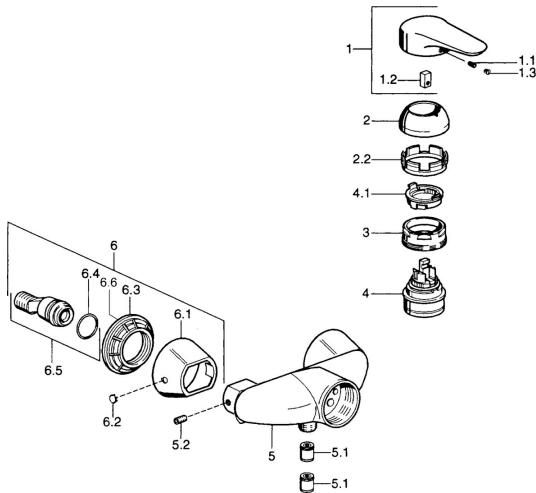

## Náhradné diely

### SP03670102

	Názov	Kód
1	Ovládacia rukoväť, 99 mm, red/blue Chróm <b>Ukončené</b>	59913769
1	Ovládacia rukoväť Chróm <b>Ukončené</b>	59913771
1	Ovládacia rukoväť, L=99 mm, (-2011) Chróm	59913768
1	Ovládacia rukoväť, L=138 mm Chróm <b>Ukončené</b>	59913770
1.1	Skrutka, M5x8, SW2.5	59904755
1.2	Klzné puzdro	59904778
1.3	Plug, hot/cold	59906705
2	Krytka Chróm	59906563
2	Krytka Chróm/Saténová <b>Ukončené</b>	59906564
2.2	Upevňovacia objímka	59906695
3	Očné skrutka, M50x1, SW45	59904775
4	Kartuš, 4.8 eco	59904601
4.1	Hot water limiter	59904759
5.1	Spätňý ventil	59905714
5.2	Skrutka, M8x8	59906104
6.1	Kryt príruby Chróm <b>Ukončené</b>	59911473
6.2	Plug Chróm <b>Ukončené</b>	59911480
6.3	Adaptér Chróm <b>Ukončené</b>	59911486
6.4	O-kružok, 25.07x2.62	59911479
6.5	Pristúpenie, G1/2	59911491
N.I.	Zavzdušňovací ventil, DN15	59911330