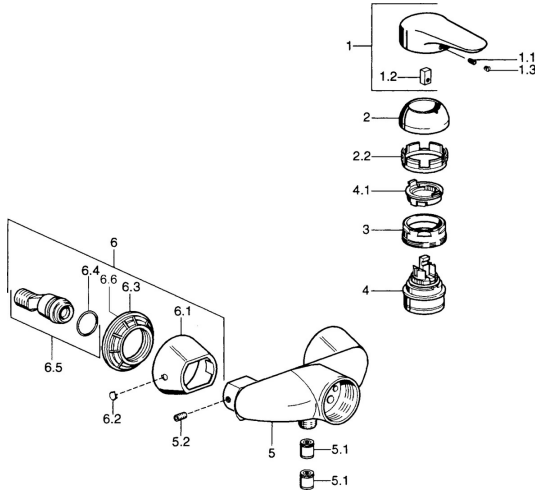

EAN: 4015474679832
static.hansa.com/0367010072

Reserveonderdelen

SP03670102

	Naam	Code
1	Hendel, 99 mm, red/blue Chromom Stopgezet	59913769
1	Hendel Chromom Stopgezet	59913771
1	Hendel, L=99 mm, (-2011) Chromom	59913768
1	Hendel, L=138 mm Chromom Stopgezet	59913770
1.1	Schroef, M5x8, SW2.5	59904755
1.2	Joint klassiek uitloop	59904778
1.3	Plug, hot/cold	59906705
2	Kap Chromom	59906563
2	Kap Chromom/Satijn Stopgezet	59906564
2.2	Vaststelling van de mouw	59906695
3	Schroef, M50x1, SW45	59904775
4	Binnenwerk, 4.8 eco	59904601
4.1	Hot water limiter	59904759
5.1	Terugslagklep	59905714
5.2	Schroef, M8x8	59906104
6.1	Afdekplaat Chromom Stopgezet	59911473
6.2	Plug Chromom Stopgezet	59911480
6.3	Adapter Chromom Stopgezet	59911486
6.4	O-ring, 25.07x2.62	59911479
6.5	Toetreding, G1/2	59911491
N.I.	Vacuüm beveiliging, DN15	59911330