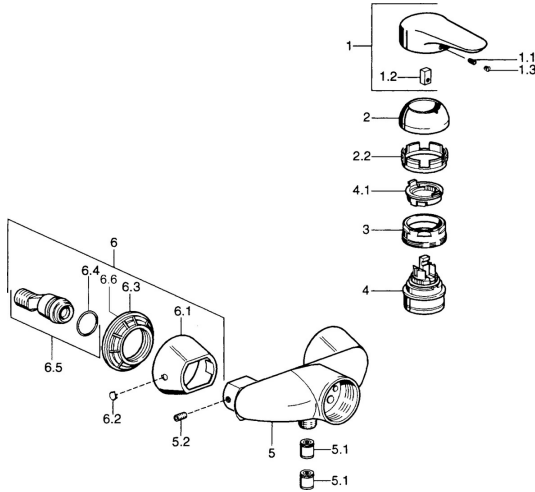

EAN: 4015474679832
static.hansa.com/0367010072

Parti di ricambio

SP03670102

	Nome		Codice
1	Leva, 99 mm, red/blue Cromo	Fuori produzione	59913769
1	Leva Cromo	Fuori produzione	59913771
1	Leva, L=99 mm, (-2011) Cromo		59913768
1	Leva, L=138 mm Cromo	Fuori produzione	59913770
1.1	Screw, M5x8, SW2.5		59904755
1.2	Adattatore		59904778
1.3	Tappo, hot/cold		59906705
2	Cappuccio Cromo		59906563
2	Cappuccio Cromo/Satinato	Fuori produzione	59906564
2.2	Manicotto di fissaggio		59906695
3	Vite eye, M50x1, SW45		59904775
4	Cartuccia, 4,8 eco		59904601
4.1	Hot water limiter		59904759
5.1	Valvola antiriflusso		59905714
5.2	Screw, M8x8		59906104
6.1	Piastra Cromo	Fuori produzione	59911473
6.2	Tappo Cromo	Fuori produzione	59911480
6.3	Adapter Cromo	Fuori produzione	59911486
6.4	O-ring, 25.07x2.62		59911479
6.5	Accessione, G1/2		59911491
N.I.	Valvola antiriflusso, DN15		59911330