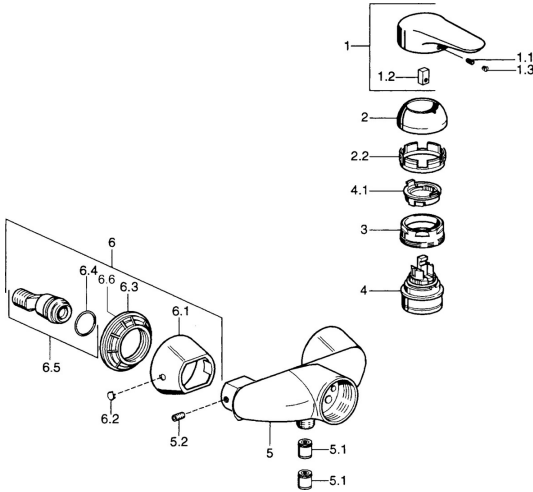

EAN: 4015474679832
static.hansa.com/0367010072

Ersatzteile

SP03670102

	Name	Art.-Nr.
1	Hebel, 99 mm, red/blue Chrom Ausgelaufen	59913769
1	Hebel Chrom Ausgelaufen	59913771
1	Hebel, L=99 mm, (-2011) Chrom	59913768
1	Hebel, L=138 mm Chrom Ausgelaufen	59913770
1.1	Schraube, M5x8, SW2.5	59904755
1.2	Kunststoffadapter	59904778
1.3	Blindstopfen, hot/cold	59906705
2	Abdeckkappe Chrom	59906563
2	Abdeckkappe Chrom/Seidenmatt Ausgelaufen	59906564
2.2	Befestigungshülse	59906695
3	Ringschraube, M50x1, SW45	59904775
4	Kartusche, 4.8 eco	59904601
4.1	Warmwasser Begrenzer	59904759
5.1	Rückschlagventil	59905714
5.2	Schraube, M8x8	59906104
6.1	Rosette Chrom Ausgelaufen	59911473
6.2	Blindstopfen Chrom Ausgelaufen	59911480
6.3	Adapter Chrom Ausgelaufen	59911486
6.4	O-Ring, 25.07x2.62	59911479
6.5	Verbinder, G1/2	59911491
N.I.	Rohrbelüfter, DN15	59911330