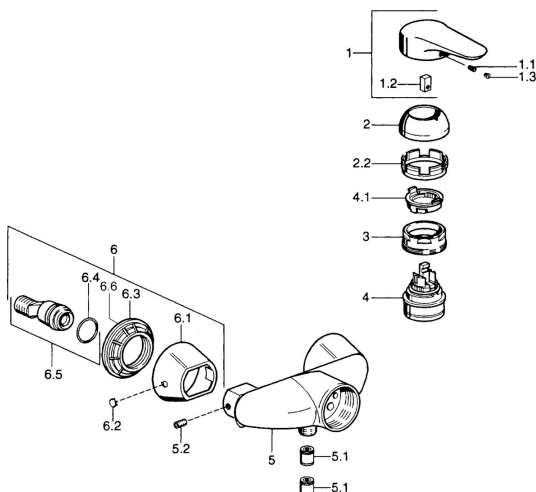

EAN: 4015474679832
static.hansa.com/0367010072

Náhradní díly

SP03670102

	Název	Kód
1	Páka, 99 mm, red/blue Chrom Ukončeno	59913769
1	Páka Chrom Ukončeno	59913771
1	Páka, L=99 mm, (-2011) Chrom	59913768
1	Páka, L=138 mm Chrom Ukončeno	59913770
1.1	Šroub, M5x8, SW2.5	59904755
1.2	Kluzné pouzdro (osazené)	59904778
1.3	Plug, hot/cold	59906705
2	Krytka Chrom	59906563
2	Krytka Chrom/saténová Ukončeno	59906564
2.2	Upevňovací objímka	59906695
3	Oční šroub, M50x1, SW45	59904775
4	Kartuše, 4.8 eco	59904601
4.1	Hot water limiter	59904759
5.1	Zpětný ventil	59905714
5.2	Šroub, M8x8	59906104
6.1	Kryt příruby Chrom Ukončeno	59911473
6.2	Plug Chrom Ukončeno	59911480
6.3	Adaptér Chrom Ukončeno	59911486
6.4	O-kroužek, 25.07x2.62	59911479
6.5	Přistoupení, G1/2	59911491
N.I.	Přisávací ventil, DN15	59911330