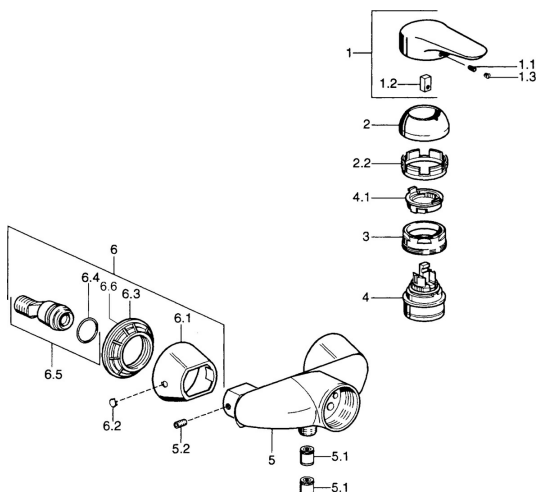

EAN: 4015474679849
static.hansa.com/0367010042

Náhradné diely

SP03670102

	Názov	Kód
1	Ovládacia rukoväť, 99 mm, red/blue Chróm Ukončené	59913769
1	Ovládacia rukoväť Chróm Ukončené	59913771
1	Ovládacia rukoväť, L=99 mm, (-2011) Chróm	59913768
1	Ovládacia rukoväť, L=138 mm Chróm Ukončené	59913770
1.1	Skrutka, M5x8, SW2.5	59904755
1.2	Klzné puzdro	59904778
1.3	Plug, hot/cold	59906705
2	Krytka Chróm	59906563
2	Krytka Chróm/Saténová Ukončené	59906564
2.2	Upevňovacia objímka	59906695
3	Očné skrutka, M50x1, SW45	59904775
4	Kartuš, 4.8 eco	59904601
4.1	Hot water limiter	59904759
5.1	Spätňý ventil	59905714
5.2	Skrutka, M8x8	59906104
6.1	Kryt príruby Chróm Ukončené	59911473
6.2	Plug Chróm Ukončené	59911480
6.3	Adaptér Chróm Ukončené	59911486
6.4	O-kružok, 25.07x2.62	59911479
6.5	Pristúpenie, G1/2	59911491
N.I.	Zavzdušňovací ventil, DN15	59911330