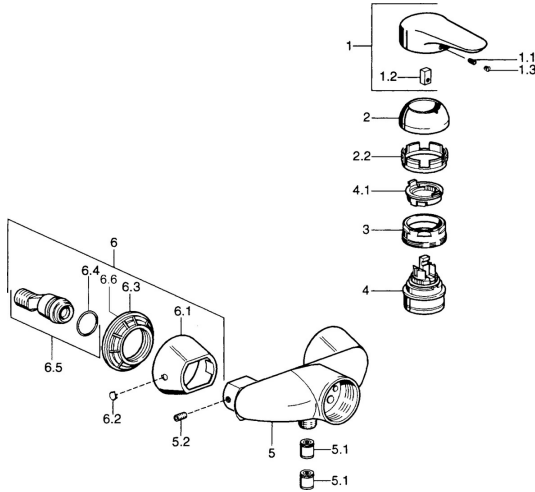

EAN: 4015474679849
static.hansa.com/0367010042

Reserveonderdelen

SP03670102

	Naam	Code
1	Hendel, 99 mm, red/blue Chromo Stopgezet	59913769
1	Hendel Chromo Stopgezet	59913771
1	Hendel, L=99 mm, (-2011) Chromo	59913768
1	Hendel, L=138 mm Chromo Stopgezet	59913770
1.1	Schroef, M5x8, SW2.5	59904755
1.2	Joint klassiek uitloop	59904778
1.3	Plug, hot/cold	59906705
2	Kap Chromo	59906563
2	Kap Chromo/Satijn Stopgezet	59906564
2.2	Vaststelling van de mouw	59906695
3	Schroef, M50x1, SW45	59904775
4	Binnenwerk, 4.8 eco	59904601
4.1	Hot water limiter	59904759
5.1	Terugslagklep	59905714
5.2	Schroef, M8x8	59906104
6.1	Afdekplaat Chromo Stopgezet	59911473
6.2	Plug Chromo Stopgezet	59911480
6.3	Adapter Chromo Stopgezet	59911486
6.4	O-ring, 25.07x2.62	59911479
6.5	Toetreding, G1/2	59911491
N.I.	Vacuüm beveiliging, DN15	59911330