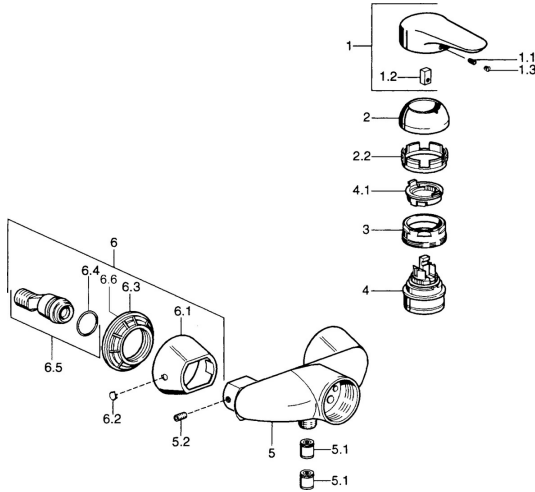

## Parti di ricambio

### SP03670102

	Nome		Codice
1	Leva, 99 mm, red/blue Cromo	Fuori produzione	59913769
1	Leva Cromo	Fuori produzione	59913771
1	Leva, L=99 mm, (-2011) Cromo		59913768
1	Leva, L=138 mm Cromo	Fuori produzione	59913770
1.1	Screw, M5x8, SW2.5		59904755
1.2	Adattatore		59904778
1.3	Tappo, hot/cold		59906705
2	Cappuccio Cromo		59906563
2	Cappuccio Cromo/Satinato	Fuori produzione	59906564
2.2	Manicotto di fissaggio		59906695
3	Vite eye, M50x1, SW45		59904775
4	Cartuccia, 4,8 eco		59904601
4.1	Hot water limiter		59904759
5.1	Valvola antiriflusso		59905714
5.2	Screw, M8x8		59906104
6.1	Piastra Cromo	Fuori produzione	59911473
6.2	Tappo Cromo	Fuori produzione	59911480
6.3	Adapter Cromo	Fuori produzione	59911486
6.4	O-ring, 25.07x2.62		59911479
6.5	Accessione, G1/2		59911491
N.I.	Valvola antiriflusso, DN15		59911330