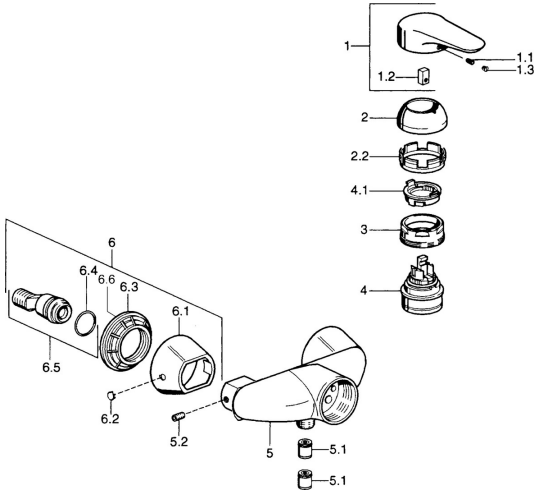

EAN: 4015474679849
static.hansa.com/0367010042

Pièces de rechange

SP03670102

	Nom	Code
1	Levier, 99 mm, red/blue Chrome Arrêté	59913769
1	Levier Chrome Arrêté	59913771
1	Levier, L=99 mm, (-2011) Chrome	59913768
1	Levier, L=138 mm Chrome Arrêté	59913770
1.1	Vis, M5x8, SW2.5	59904755
1.2	Kit de joints pour bec	59904778
1.3	Bouchon cache trou, hot/cold	59906705
2	Chape Chrome	59906563
2	Chape Chrome/Satin Arrêté	59906564
2.2	Manchon de fixation	59906695
3	Vis Loop, M50x1, SW45	59904775
4	Cartouche, 4.8 eco	59904601
4.1	Hot water limiter	59904759
5.1	Clapet anti-retour	59905714
5.2	Vis, M8x8	59906104
6.1	Rosaces Chrome Arrêté	59911473
6.2	Bouchon cache trou Chrome Arrêté	59911480
6.3	Adaptateur Chrome Arrêté	59911486
6.4	Joint, 25.07x2.62	59911479
6.5	Connecteur, G1/2	59911491
N.I.	Soupape anti-vide, DN15	59911330