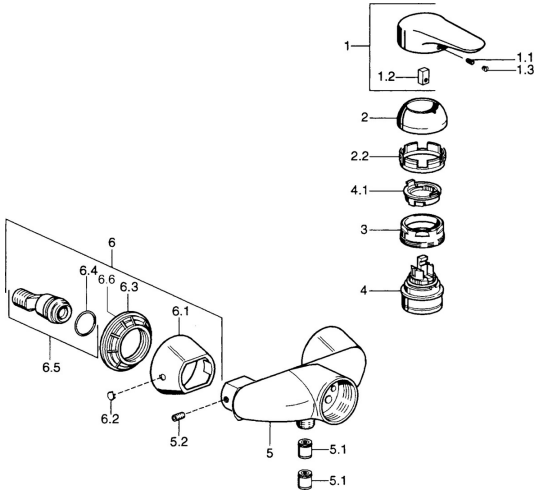

EAN: 4015474679849
static.hansa.com/0367010042

Ersatzteile

SP03670102

	Name	Art.-Nr.
1	Hebel, 99 mm, red/blue Chrom Ausgelaufen	59913769
1	Hebel Chrom Ausgelaufen	59913771
1	Hebel, L=99 mm, (-2011) Chrom	59913768
1	Hebel, L=138 mm Chrom Ausgelaufen	59913770
1.1	Schraube, M5x8, SW2.5	59904755
1.2	Kunststoffadapter	59904778
1.3	Blindstopfen, hot/cold	59906705
2	Abdeckkappe Chrom	59906563
2	Abdeckkappe Chrom/Seidenmatt Ausgelaufen	59906564
2.2	Befestigungshülse	59906695
3	Ringschraube, M50x1, SW45	59904775
4	Kartusche, 4.8 eco	59904601
4.1	Warmwasser Begrenzer	59904759
5.1	Rückschlagventil	59905714
5.2	Schraube, M8x8	59906104
6.1	Rosette Chrom Ausgelaufen	59911473
6.2	Blindstopfen Chrom Ausgelaufen	59911480
6.3	Adapter Chrom Ausgelaufen	59911486
6.4	O-Ring, 25.07x2.62	59911479
6.5	Verbinder, G1/2	59911491
N.I.	Rohrbelüfter, DN15	59911330