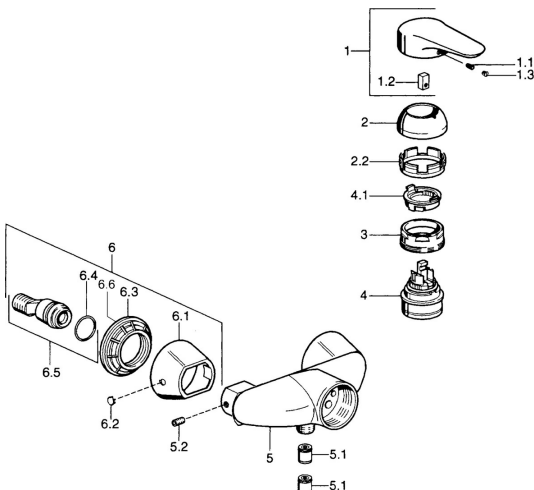

EAN: 4015474679849
static.hansa.com/0367010042

Náhradní díly

SP03670102

	Název	Kód
1	Páka, 99 mm, red/blue Chrom Ukončeno	59913769
1	Páka Chrom Ukončeno	59913771
1	Páka, L=99 mm, (-2011) Chrom	59913768
1	Páka, L=138 mm Chrom Ukončeno	59913770
1.1	Šroub, M5x8, SW2.5	59904755
1.2	Kluzné pouzdro (osazené)	59904778
1.3	Plug, hot/cold	59906705
2	Krytka Chrom	59906563
2	Krytka Chrom/saténová Ukončeno	59906564
2.2	Upevňovací objímka	59906695
3	Oční šroub, M50x1, SW45	59904775
4	Kartuše, 4.8 eco	59904601
4.1	Hot water limiter	59904759
5.1	Zpětný ventil	59905714
5.2	Šroub, M8x8	59906104
6.1	Kryt příruby Chrom Ukončeno	59911473
6.2	Plug Chrom Ukončeno	59911480
6.3	Adaptér Chrom Ukončeno	59911486
6.4	O-kroužek, 25.07x2.62	59911479
6.5	Přistoupení, G1/2	59911491
N.I.	Přisávací ventil, DN15	59911330