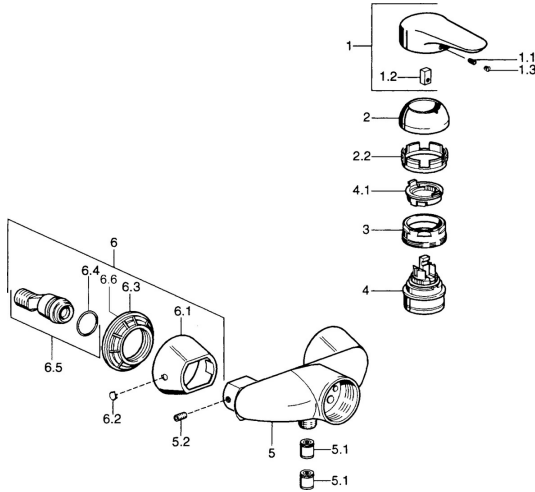

Reserveonderdelen

SP03670102

	Naam	Code
1	Hendel, 99 mm, red/blue Chromom Stopgezet	59913769
1	Hendel Chromom Stopgezet	59913771
1	Hendel, L=99 mm, (-2011) Chromom	59913768
1	Hendel, L=138 mm Chromom Stopgezet	59913770
1.1	Schroef, M5x8, SW2.5	59904755
1.2	Joint klassiek uitloop	59904778
1.3	Plug, hot/cold	59906705
2	Kap Chromom	59906563
2	Kap Chromom/Satijn Stopgezet	59906564
2.2	Vaststelling van de mouw	59906695
3	Schroef, M50x1, SW45	59904775
4	Binnenwerk, 4.8 eco	59904601
4.1	Hot water limiter	59904759
5.1	Terugslagklep	59905714
5.2	Schroef, M8x8	59906104
6.1	Afdekplaat Chromom Stopgezet	59911473
6.2	Plug Chromom Stopgezet	59911480
6.3	Adapter Chromom Stopgezet	59911486
6.4	O-ring, 25.07x2.62	59911479
6.5	Toetreding, G1/2	59911491
N.I.	Vacuüm beveiliging, DN15	59911330