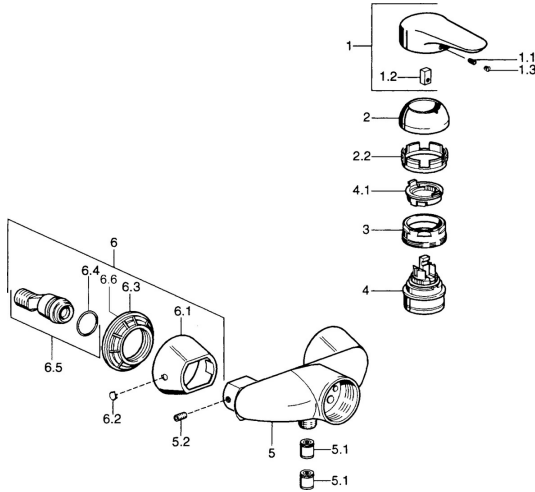

EAN: 4015474551817
static.hansa.com/03670100

Parti di ricambio

SP03670102

	Nome		Codice
1	Leva, 99 mm, red/blue Cromo Fuori produzione		59913769
1	Leva Cromo Fuori produzione		59913771
1	Leva, L=99 mm, (-2011) Cromo		59913768
1	Leva, L=138 mm Cromo Fuori produzione		59913770
1.1	Screw, M5x8, SW2.5		59904755
1.2	Adattatore		59904778
1.3	Tappo, hot/cold		59906705
2	Cappuccio Cromo		59906563
2	Cappuccio Cromo/Satinato Fuori produzione		59906564
2.2	Manicotto di fissaggio		59906695
3	Vite eye, M50x1, SW45		59904775
4	Cartuccia, 4,8 eco		59904601
4.1	Hot water limiter		59904759
5.1	Valvola antiriflusso		59905714
5.2	Screw, M8x8		59906104
6.1	Piastra Cromo Fuori produzione		59911473
6.2	Tappo Cromo Fuori produzione		59911480
6.3	Adapter Cromo Fuori produzione		59911486
6.4	O-ring, 25.07x2.62		59911479
6.5	Accessione, G1/2		59911491
N.I.	Valvola antiriflusso, DN15		59911330