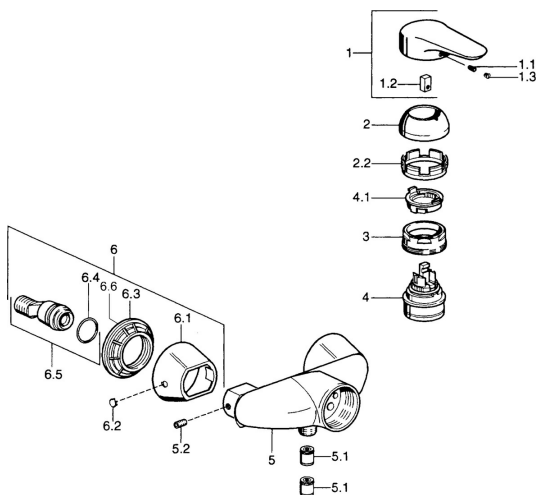

## Náhradní díly

### SP03670102

	Název	Kód
1	Páka, 99 mm, red/blue Chrom <b>Ukončeno</b>	59913769
1	Páka Chrom <b>Ukončeno</b>	59913771
1	Páka, L=99 mm, (-2011) Chrom	59913768
1	Páka, L=138 mm Chrom <b>Ukončeno</b>	59913770
1.1	Šroub, M5x8, SW2.5	59904755
1.2	Kluzné pouzdro (osazené)	59904778
1.3	Plug, hot/cold	59906705
2	Krytka Chrom	59906563
2	Krytka Chrom/saténová <b>Ukončeno</b>	59906564
2.2	Upevňovací objímka	59906695
3	Oční šroub, M50x1, SW45	59904775
4	Kartuše, 4.8 eco	59904601
4.1	Hot water limiter	59904759
5.1	Zpětný ventil	59905714
5.2	Šroub, M8x8	59906104
6.1	Kryt příruby Chrom <b>Ukončeno</b>	59911473
6.2	Plug Chrom <b>Ukončeno</b>	59911480
6.3	Adaptér Chrom <b>Ukončeno</b>	59911486
6.4	O-kroužek, 25.07x2.62	59911479
6.5	Přistoupení, G1/2	59911491
N.I.	Přisávací ventil, DN15	59911330