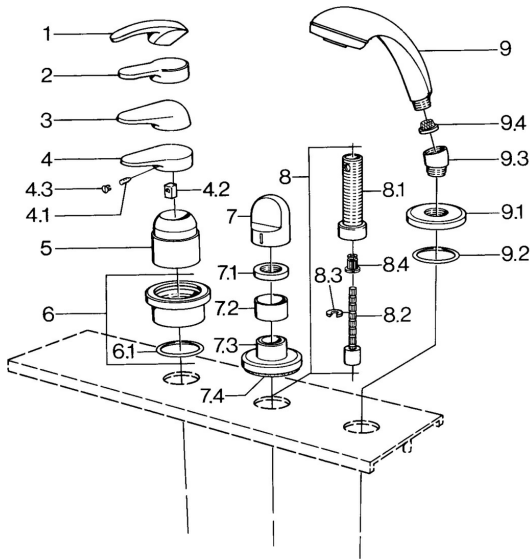

## Reserveonderdelen

### SP03639030

	Naam	Code
4.1	Schroef, M5x8, SW2.5	59904755
4.2	Joint klassiek uitloop	59904778
4.3	Plug, hot/cold	59906705
6	Afdekplaat Chroom <b>Stopgezet</b>	59911191
6.1	O-ring, d 55x2.5 <b>Stopgezet</b>	59911225
7	Hendel Wit <b>Stopgezet</b>	59910364
7	Hendel Chroom	59910363
7.1	, M24x1.5	59910159
7.3	Afdekplaat Chroom/Satijn <b>Stopgezet</b>	59910095
7.3	Afdekplaat, d 70 mm Chroom	59910094
7.3	Afdekplaat Wit <b>Stopgezet</b>	59910096
8	Inbouwverlengstuk compleet, 80 mm	59910424
8.1	Schroefmof, M24x1.5	59910100
8.2	Binnenwerk buis	59910379
8.3	Ring	59910694
8.4	Adapter Wit	59910235
9	Handdouche Chroom/Satijn <b>Stopgezet</b>	599043392
9	Handdouche Chroom/Satijn <b>Stopgezet</b>	599043302
9	Handdouche Chroom <b>Stopgezet</b>	04320100
9	Handdouche Wit/Edelmessing <b>Stopgezet</b>	599043303
9	Handdouche Edelmessing <b>Stopgezet</b>	599043305
9	Handdouche Chroom/Edelmessing <b>Stopgezet</b>	599043304
9	Handdouche Chroom/Goud <b>Stopgezet</b>	599043390
9.1	Afdekplaat Chroom	59910125
9.2	O-ring, 54x3 <b>Stopgezet</b>	59901107
9.3	Hoek connector Chroom	59911197
9.3	Hoek connector Satijn <b>Stopgezet</b>	59911198
9.3	Hoek connector Wit <b>Stopgezet</b>	59911202
9.4	Filter sproeier	59906859