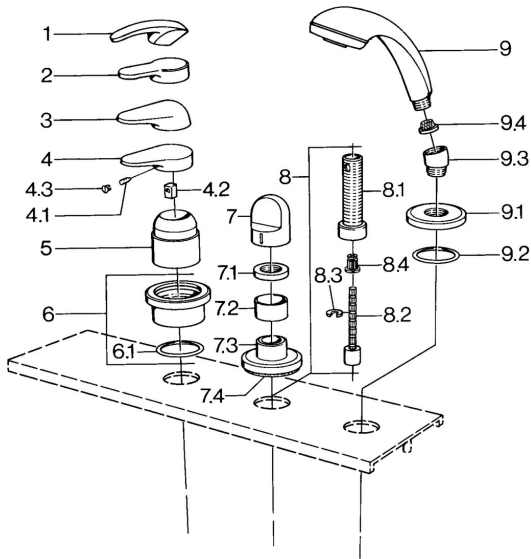

EAN: 4015474671447
static.hansa.com/0363903094

Parti di ricambio

SP03639030

	Nome	Codice
4.1	Screw, M5x8, SW2.5	59904755
4.2	Adattatore	59904778
4.3	Tappo, hot/cold	59906705
6	Piastra Cromo Fuori produzione	59911191
6.1	O-ring, d 55x2.5 Fuori produzione	59911225
7	Maniglia Bianco Fuori produzione	59910364
7	Maniglia Cromo	59910363
7.1	, M24x1.5	59910159
7.3	Piastra Cromo/Satinato Fuori produzione	59910095
7.3	Piastra, d 70 mm Cromo	59910094
7.3	Piastra Bianco Fuori produzione	59910096
8	Prolunga, 80 mm	59910424
8.1	Bussola filettata, M24x1.5	59910100
8.2	Inside spindle	59910379
8.3	Anello	59910694
8.4	Adapter Bianco	59910235
9	Doccetta Cromo/Satinato Fuori produzione	599043392
9	Doccetta Cromo/Satinato Fuori produzione	599043302
9	Doccetta Cromo Fuori produzione	04320100
9	Doccetta Bianco/Ottone lucido Fuori produzione	599043303
9	Doccetta Ottone lucido Fuori produzione	599043305
9	Doccetta Cromo/Ottone lucido Fuori produzione	599043304
9	Doccetta Cromo/Oro Fuori produzione	599043390
9.1	Piastra Cromo	59910125
9.2	O-ring, 54x3 Fuori produzione	59901107
9.3	Connettore ad angolo Cromo	59911197
9.3	Connettore ad angolo Satinato Fuori produzione	59911198
9.3	Connettore ad angolo Bianco Fuori produzione	59911202
9.4	Filtro	59906859