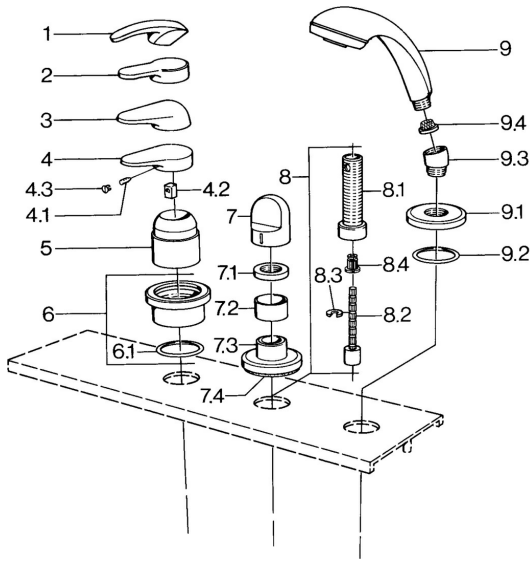

EAN: 4015474671447
static.hansa.com/0363903094

Pièces de rechange

SP03639030

	Nom	Code
4.1	Vis, M5x8, SW2.5	59904755
4.2	Kit de joints pour bec	59904778
4.3	Bouchon cache trou, hot/cold	59906705
6	Rosaces Chrome Arrêté	59911191
6.1	Joint, d 55x2.5 Arrêté	59911225
7	Levier Blanc Arrêté	59910364
7	Levier Chrome	59910363
7.1	, M24x1.5	59910159
7.3	Rosaces Chrome/Satin Arrêté	59910095
7.3	Rosaces, d 70 mm Chrome	59910094
7.3	Rosaces Blanc Arrêté	59910096
8	Rallonge pour mitigeur encastrés, 80 mm	59910424
8.1	Manchon fileté, M24x1.5	59910100
8.2	Inside spindle	59910379
8.3	Anneau	59910694
8.4	Adaptateur Blanc	59910235
9	Douchette Chrome/Satin Arrêté	599043392
9	Douchette Chrome/Satin Arrêté	599043302
9	Douchette Chrome Arrêté	04320100
9	Douchette Blanc/Laiton Arrêté	599043303
9	Douchette Laiton Arrêté	599043305
9	Douchette Chrome/Laiton Arrêté	599043304
9	Douchette Chrome/or Arrêté	599043390
9.1	Rosaces Chrome	59910125
9.2	Joint, 54x3 Arrêté	59901107
9.3	Equerre d'assemblage Chrome	59911197
9.3	Equerre d'assemblage Satin Arrêté	59911198
9.3	Equerre d'assemblage Blanc Arrêté	59911202
9.4	Tête de douchette	59906859