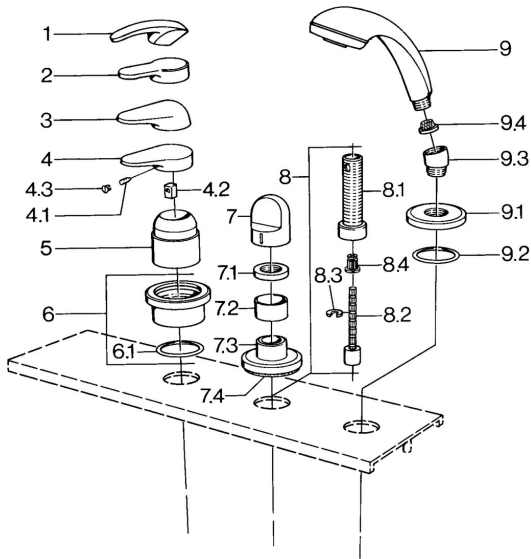

EAN: 4015474671447
static.hansa.com/0363903094

Ersatzteile

SP03639030

	Name	Art.-Nr.
4.1	Schraube, M5x8, SW2.5	59904755
4.2	Kunststoffadapter	59904778
4.3	Blindstopfen, hot/cold	59906705
6	Deckplatte Chrom Ausgelaufen	59911191
6.1	O-Ring, d 55x2.5 Ausgelaufen	59911225
7	Griff Weiss Ausgelaufen	59910364
7	Griff Chrom	59910363
7.1	Scheibe, M24x1.5	59910159
7.3	Rosette Chrom/Seidenmatt Ausgelaufen	59910095
7.3	Rosette, d 70 mm Chrom	59910094
7.3	Rosette Weiss Ausgelaufen	59910096
8	Verlängerungssatz, 80 mm	59910424
8.1	Gewindehülse, M24x1.5	59910100
8.2	Spindel kpl. lang	59910379
8.3	Ring	59910694
8.4	Adapter Weiss	59910235
9	Handbrause Chrom/Seidenmatt Ausgelaufen	599043392
9	Handbrause Chrom/Seidenmatt Ausgelaufen	599043302
9	Handbrause Chrom Ausgelaufen	04320100
9	Handbrause Weiss/Edelmessing Ausgelaufen	599043303
9	Handbrause Edelmessing Ausgelaufen	599043305
9	Handbrause Chrom/Edelmessing Ausgelaufen	599043304
9	Handbrause Chrom/Gold Ausgelaufen	599043390
9.1	Rosette Chrom	59910125
9.2	O-Ring, 54x3 Ausgelaufen	59901107
9.3	Winkelverbinder Chrom	59911197
9.3	Winkelverbinder Satin Ausgelaufen	59911198
9.3	Winkelverbinder Weiss Ausgelaufen	59911202
9.4	Sieb	59906859