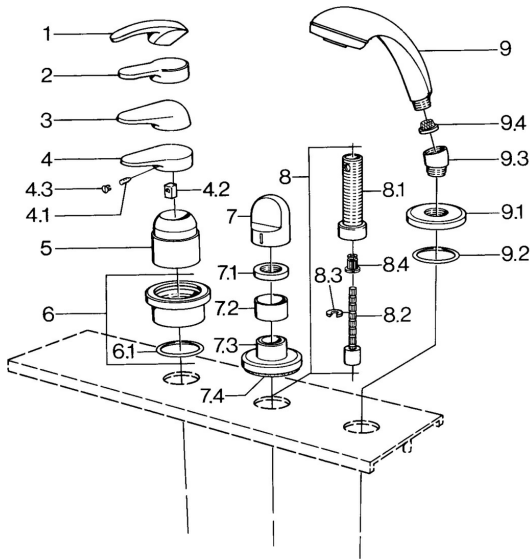

## Náhradní díly

### SP03639030

	Název	Kód
4.1	Šroub, M5x8, SW2.5	59904755
4.2	Kluzné pouzdro (osazené)	59904778
4.3	Plug, hot/cold	59906705
6	Krycí díl Chrom <b>Ukončeno</b>	59911191
6.1	O-kroužek, d 55x2.5 <b>Ukončeno</b>	59911225
7	Ovládací páka Bílá <b>Ukončeno</b>	59910364
7	Ovládací páka Chrom	59910363
7.1	, M24x1.5	59910159
7.3	Kryt příruby Chrom/saténová <b>Ukončeno</b>	59910095
7.3	Kryt příruby, d 70 mm Chrom	59910094
7.3	Kryt příruby Bílá <b>Ukončeno</b>	59910096
8	Nástavec-sada, 80 mm	59910424
8.1	Casquillo roscado, M24x1.5	59910100
8.2	Vnitřní vřeteno	59910379
8.3	Kroužek	59910694
8.4	Adaptér Bílá	59910235
9	Ruční sprcha Chrom/saténová <b>Ukončeno</b>	599043392
9	Ruční sprcha Chrom/saténová <b>Ukončeno</b>	599043302
9	Ruční sprcha Chrom <b>Ukončeno</b>	04320100
9	Ruční sprcha Bílá/ušlechtilá mosaz <b>Ukončeno</b>	599043303
9	Ruční sprcha Ušlechtilá mosaz <b>Ukončeno</b>	599043305
9	Ruční sprcha Chrom/ušlechtilá mosaz <b>Ukončeno</b>	599043304
9	Ruční sprcha Chrom/Zlatá <b>Ukončeno</b>	599043390
9.1	Kryt příruby Chrom	59910125
9.2	O-kroužek, 54x3 <b>Ukončeno</b>	59901107
9.3	Úhlová spojka Chrom	59911197
9.3	Úhlová spojka Saténová <b>Ukončeno</b>	59911198
9.3	Úhlová spojka Bílá <b>Ukončeno</b>	59911202
9.4	Filter	59906859