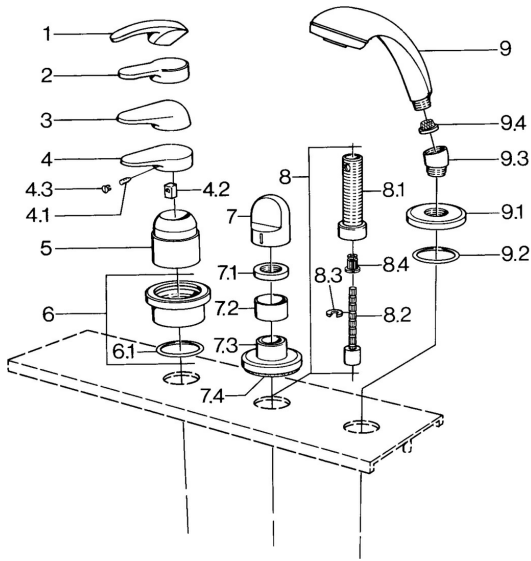

EAN: 4015474671492
static.hansa.com/0363903093

Reserveonderdelen

SP03639030

	Naam	Code
4.1	Schroef, M5x8, SW2.5	59904755
4.2	Joint klassiek uitloop	59904778
4.3	Plug, hot/cold	59906705
6	Afdekplaat Chroom Stopgezet	59911191
6.1	O-ring, d 55x2.5 Stopgezet	59911225
7	Hendel Wit Stopgezet	59910364
7	Hendel Chroom	59910363
7.1	, M24x1.5	59910159
7.3	Afdekplaat Chroom/Satijn Stopgezet	59910095
7.3	Afdekplaat, d 70 mm Chroom	59910094
7.3	Afdekplaat Wit Stopgezet	59910096
8	Inbouwverlengstuk compleet, 80 mm	59910424
8.1	Schroefmof, M24x1.5	59910100
8.2	Binnenwerk buis	59910379
8.3	Ring	59910694
8.4	Adapter Wit	59910235
9	Handdouche Chroom/Satijn Stopgezet	599043392
9	Handdouche Chroom/Satijn Stopgezet	599043302
9	Handdouche Chroom Stopgezet	04320100
9	Handdouche Wit/Edelmessing Stopgezet	599043303
9	Handdouche Edelmessing Stopgezet	599043305
9	Handdouche Chroom/Edelmessing Stopgezet	599043304
9	Handdouche Chroom/Goud Stopgezet	599043390
9.1	Afdekplaat Chroom	59910125
9.2	O-ring, 54x3 Stopgezet	59901107
9.3	Hoek connector Chroom	59911197
9.3	Hoek connector Satijn Stopgezet	59911198
9.3	Hoek connector Wit Stopgezet	59911202
9.4	Filter sproeier	59906859