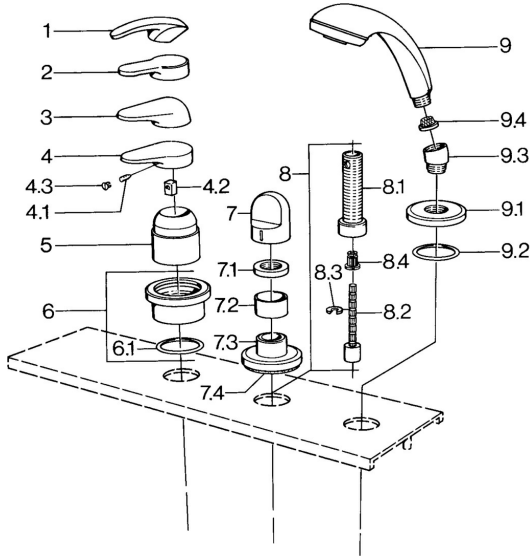

EAN: 4015474671492
static.hansa.com/0363903093

Parti di ricambio

SP03639030

	Nome	Codice
4.1	Screw, M5x8, SW2.5	59904755
4.2	Adattatore	59904778
4.3	Tappo, hot/cold	59906705
6	Piastra Cromo Fuori produzione	59911191
6.1	O-ring, d 55x2.5 Fuori produzione	59911225
7	Maniglia Bianco Fuori produzione	59910364
7	Maniglia Cromo	59910363
7.1	, M24x1.5	59910159
7.3	Piastra Cromo/Satinato Fuori produzione	59910095
7.3	Piastra, d 70 mm Cromo	59910094
7.3	Piastra Bianco Fuori produzione	59910096
8	Prolunga, 80 mm	59910424
8.1	Bussola filettata, M24x1.5	59910100
8.2	Inside spindle	59910379
8.3	Anello	59910694
8.4	Adapter Bianco	59910235
9	Doccetta Cromo/Satinato Fuori produzione	599043392
9	Doccetta Cromo/Satinato Fuori produzione	599043302
9	Doccetta Cromo Fuori produzione	04320100
9	Doccetta Bianco/Ottone lucido Fuori produzione	599043303
9	Doccetta Ottone lucido Fuori produzione	599043305
9	Doccetta Cromo/Ottone lucido Fuori produzione	599043304
9	Doccetta Cromo/Oro Fuori produzione	599043390
9.1	Piastra Cromo	59910125
9.2	O-ring, 54x3 Fuori produzione	59901107
9.3	Connettore ad angolo Cromo	59911197
9.3	Connettore ad angolo Satinato Fuori produzione	59911198
9.3	Connettore ad angolo Bianco Fuori produzione	59911202
9.4	Filtro	59906859