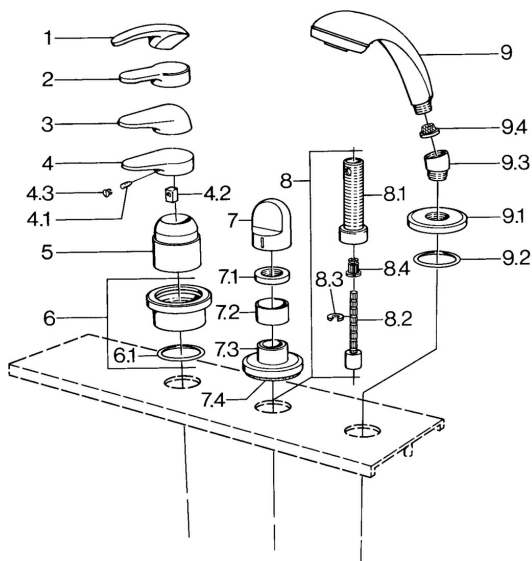

EAN: 4015474671492
static.hansa.com/0363903093

Pièces de rechange

SP03639030

	Nom	Code
4.1	Vis, M5x8, SW2.5	59904755
4.2	Kit de joints pour bec	59904778
4.3	Bouchon cache trou, hot/cold	59906705
6	Rosaces Chrome Arrêté	59911191
6.1	Joint, d 55x2.5 Arrêté	59911225
7	Levier Blanc Arrêté	59910364
7	Levier Chrome	59910363
7.1	, M24x1.5	59910159
7.3	Rosaces Chrome/Satin Arrêté	59910095
7.3	Rosaces, d 70 mm Chrome	59910094
7.3	Rosaces Blanc Arrêté	59910096
8	Rallonge pour mitigeur encastrés, 80 mm	59910424
8.1	Manchon fileté, M24x1.5	59910100
8.2	Inside spindle	59910379
8.3	Anneau	59910694
8.4	Adaptateur Blanc	59910235
9	Douchette Chrome/Satin Arrêté	599043392
9	Douchette Chrome/Satin Arrêté	599043302
9	Douchette Chrome Arrêté	04320100
9	Douchette Blanc/Laiton Arrêté	599043303
9	Douchette Laiton Arrêté	599043305
9	Douchette Chrome/Laiton Arrêté	599043304
9	Douchette Chrome/or Arrêté	599043390
9.1	Rosaces Chrome	59910125
9.2	Joint, 54x3 Arrêté	59901107
9.3	Equerre d'assemblage Chrome	59911197
9.3	Equerre d'assemblage Satin Arrêté	59911198
9.3	Equerre d'assemblage Blanc Arrêté	59911202
9.4	Tête de douchette	59906859