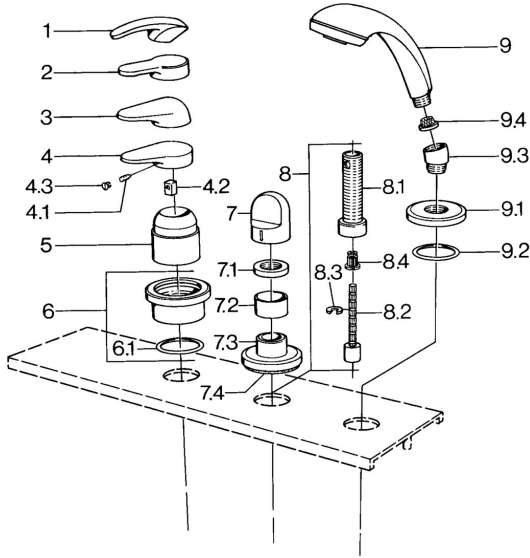

EAN: 4015474671492
static.hansa.com/0363903093

Ersatzteile

SP03639030

	Name	Art.-Nr.
4.1	Schraube, M5x8, SW2.5	59904755
4.2	Kunststoffadapter	59904778
4.3	Blindstopfen, hot/cold	59906705
6	Deckplatte Chrom Ausgelaufen	59911191
6.1	O-Ring, d 55x2.5 Ausgelaufen	59911225
7	Griff Weiss Ausgelaufen	59910364
7	Griff Chrom	59910363
7.1	Scheibe, M24x1.5	59910159
7.3	Rosette Chrom/Seidenmatt Ausgelaufen	59910095
7.3	Rosette, d 70 mm Chrom	59910094
7.3	Rosette Weiss Ausgelaufen	59910096
8	Verlängerungssatz, 80 mm	59910424
8.1	Gewindehülse, M24x1.5	59910100
8.2	Spindel kpl. lang	59910379
8.3	Ring	59910694
8.4	Adapter Weiss	59910235
9	Handbrause Chrom/Seidenmatt Ausgelaufen	599043392
9	Handbrause Chrom/Seidenmatt Ausgelaufen	599043302
9	Handbrause Chrom Ausgelaufen	04320100
9	Handbrause Weiss/Edelmessing Ausgelaufen	599043303
9	Handbrause Edelmessing Ausgelaufen	599043305
9	Handbrause Chrom/Edelmessing Ausgelaufen	599043304
9	Handbrause Chrom/Gold Ausgelaufen	599043390
9.1	Rosette Chrom	59910125
9.2	O-Ring, 54x3 Ausgelaufen	59901107
9.3	Winkelverbinder Chrom	59911197
9.3	Winkelverbinder Satin Ausgelaufen	59911198
9.3	Winkelverbinder Weiss Ausgelaufen	59911202
9.4	Sieb	59906859