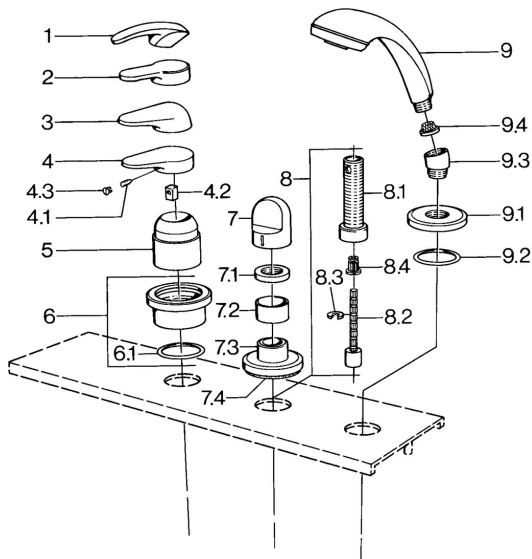

## Náhradní díly

### SP03639030

	Název	Kód
4.1	Šroub, M5x8, SW2.5	59904755
4.2	Kluzné pouzdro (osazené)	59904778
4.3	Plug, hot/cold	59906705
6	Krycí díl Chrom <b>Ukončeno</b>	59911191
6.1	O-kroužek, d 55x2.5 <b>Ukončeno</b>	59911225
7	Ovládací páka Bílá <b>Ukončeno</b>	59910364
7	Ovládací páka Chrom	59910363
7.1	, M24x1.5	59910159
7.3	Kryt příruby Chrom/saténová <b>Ukončeno</b>	59910095
7.3	Kryt příruby, d 70 mm Chrom	59910094
7.3	Kryt příruby Bílá <b>Ukončeno</b>	59910096
8	Nástavec-sada, 80 mm	59910424
8.1	Casquillo roscado, M24x1.5	59910100
8.2	Vnitřní vřeteno	59910379
8.3	Kroužek	59910694
8.4	Adaptér Bílá	59910235
9	Ruční sprcha Chrom/saténová <b>Ukončeno</b>	599043392
9	Ruční sprcha Chrom/saténová <b>Ukončeno</b>	599043302
9	Ruční sprcha Chrom <b>Ukončeno</b>	04320100
9	Ruční sprcha Bílá/ušlechtilá mosaz <b>Ukončeno</b>	599043303
9	Ruční sprcha Ušlechtilá mosaz <b>Ukončeno</b>	599043305
9	Ruční sprcha Chrom/ušlechtilá mosaz <b>Ukončeno</b>	599043304
9	Ruční sprcha Chrom/Zlatá <b>Ukončeno</b>	599043390
9.1	Kryt příruby Chrom	59910125
9.2	O-kroužek, 54x3 <b>Ukončeno</b>	59901107
9.3	Úhlová spojka Chrom	59911197
9.3	Úhlová spojka Saténová <b>Ukončeno</b>	59911198
9.3	Úhlová spojka Bílá <b>Ukončeno</b>	59911202
9.4	Filter	59906859