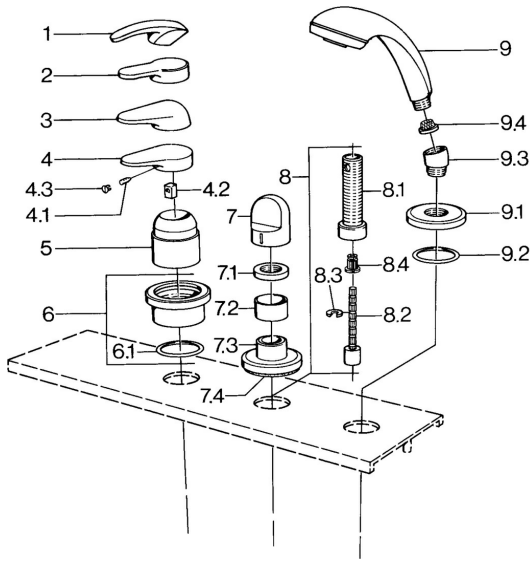

EAN: 4015474671409
static.hansa.com/0363903092

Reserveonderdelen

SP03639030

	Naam	Code
4.1	Schroef, M5x8, SW2.5	59904755
4.2	Joint klassiek uitloop	59904778
4.3	Plug, hot/cold	59906705
6	Afdekplaat Chroom Stopgezet	59911191
6.1	O-ring, d 55x2.5 Stopgezet	59911225
7	Hendel Wit Stopgezet	59910364
7	Hendel Chroom	59910363
7.1	, M24x1.5	59910159
7.3	Afdekplaat Chroom/Satijn Stopgezet	59910095
7.3	Afdekplaat, d 70 mm Chroom	59910094
7.3	Afdekplaat Wit Stopgezet	59910096
8	Inbouwverlengstuk compleet, 80 mm	59910424
8.1	Schroefmof, M24x1.5	59910100
8.2	Binnenwerk buis	59910379
8.3	Ring	59910694
8.4	Adapter Wit	59910235
9	Handdouche Chroom/Satijn Stopgezet	599043392
9	Handdouche Chroom/Satijn Stopgezet	599043302
9	Handdouche Chroom Stopgezet	04320100
9	Handdouche Wit/Edelmessing Stopgezet	599043303
9	Handdouche Edelmessing Stopgezet	599043305
9	Handdouche Chroom/Edelmessing Stopgezet	599043304
9	Handdouche Chroom/Goud Stopgezet	599043390
9.1	Afdekplaat Chroom	59910125
9.2	O-ring, 54x3 Stopgezet	59901107
9.3	Hoek connector Chroom	59911197
9.3	Hoek connector Satijn Stopgezet	59911198
9.3	Hoek connector Wit Stopgezet	59911202
9.4	Filter sproeier	59906859