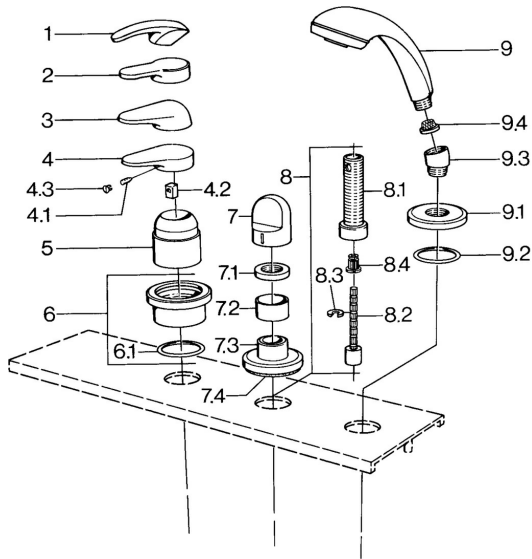

EAN: 4015474671409
static.hansa.com/0363903092

Parti di ricambio

SP03639030

	Nome	Codice
4.1	Screw, M5x8, SW2.5	59904755
4.2	Adattatore	59904778
4.3	Tappo, hot/cold	59906705
6	Piastra Cromo Fuori produzione	59911191
6.1	O-ring, d 55x2.5 Fuori produzione	59911225
7	Maniglia Bianco Fuori produzione	59910364
7	Maniglia Cromo	59910363
7.1	, M24x1.5	59910159
7.3	Piastra Cromo/Satinato Fuori produzione	59910095
7.3	Piastra, d 70 mm Cromo	59910094
7.3	Piastra Bianco Fuori produzione	59910096
8	Prolunga, 80 mm	59910424
8.1	Bussola filettata, M24x1.5	59910100
8.2	Inside spindle	59910379
8.3	Anello	59910694
8.4	Adapter Bianco	59910235
9	Doccetta Cromo/Satinato Fuori produzione	599043392
9	Doccetta Cromo/Satinato Fuori produzione	599043302
9	Doccetta Cromo Fuori produzione	04320100
9	Doccetta Bianco/Ottone lucido Fuori produzione	599043303
9	Doccetta Ottone lucido Fuori produzione	599043305
9	Doccetta Cromo/Ottone lucido Fuori produzione	599043304
9	Doccetta Cromo/Oro Fuori produzione	599043390
9.1	Piastra Cromo	59910125
9.2	O-ring, 54x3 Fuori produzione	59901107
9.3	Connettore ad angolo Cromo	59911197
9.3	Connettore ad angolo Satinato Fuori produzione	59911198
9.3	Connettore ad angolo Bianco Fuori produzione	59911202
9.4	Filtro	59906859