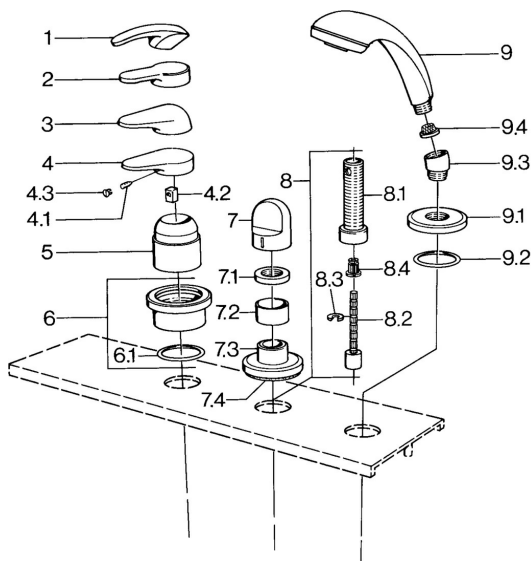

## Pièces de rechange

### SP03639030

	Nom	Code
4.1	Vis, M5x8, SW2.5	59904755
4.2	Kit de joints pour bec	59904778
4.3	Bouchon cache trou, hot/cold	59906705
6	Rosaces Chrome <b>Arrêté</b>	59911191
6.1	Joint, d 55x2.5 <b>Arrêté</b>	59911225
7	Levier Blanc <b>Arrêté</b>	59910364
7	Levier Chrome	59910363
7.1	, M24x1.5	59910159
7.3	Rosaces Chrome/Satin <b>Arrêté</b>	59910095
7.3	Rosaces, d 70 mm Chrome	59910094
7.3	Rosaces Blanc <b>Arrêté</b>	59910096
8	Rallonge pour mitigeur encastrés, 80 mm	59910424
8.1	Manchon fileté, M24x1.5	59910100
8.2	Inside spindle	59910379
8.3	Anneau	59910694
8.4	Adaptateur Blanc	59910235
9	Douchette Chrome/Satin <b>Arrêté</b>	599043392
9	Douchette Chrome/Satin <b>Arrêté</b>	599043302
9	Douchette Chrome <b>Arrêté</b>	04320100
9	Douchette Blanc/Laiton <b>Arrêté</b>	599043303
9	Douchette Laiton <b>Arrêté</b>	599043305
9	Douchette Chrome/Laiton <b>Arrêté</b>	599043304
9	Douchette Chrome/or <b>Arrêté</b>	599043390
9.1	Rosaces Chrome	59910125
9.2	Joint, 54x3 <b>Arrêté</b>	59901107
9.3	Equerre d'assemblage Chrome	59911197
9.3	Equerre d'assemblage Satin <b>Arrêté</b>	59911198
9.3	Equerre d'assemblage Blanc <b>Arrêté</b>	59911202
9.4	Tête de douchette	59906859