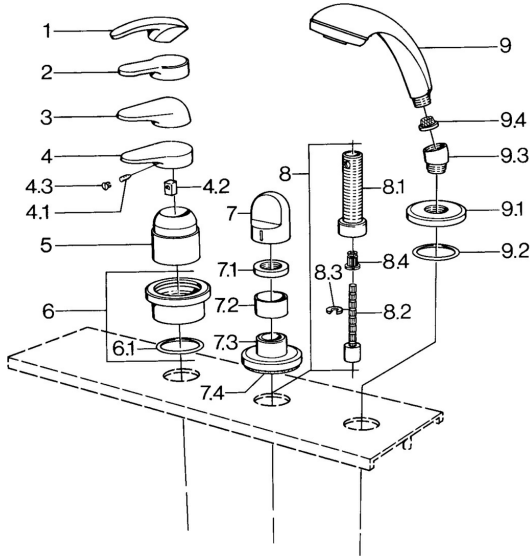

EAN: 4015474671409
static.hansa.com/0363903092

Ersatzteile

SP03639030

	Name	Art.-Nr.
4.1	Schraube, M5x8, SW2.5	59904755
4.2	Kunststoffadapter	59904778
4.3	Blindstopfen, hot/cold	59906705
6	Deckplatte Chrom Ausgelaufen	59911191
6.1	O-Ring, d 55x2.5 Ausgelaufen	59911225
7	Griff Weiss Ausgelaufen	59910364
7	Griff Chrom	59910363
7.1	Scheibe, M24x1.5	59910159
7.3	Rosette Chrom/Seidenmatt Ausgelaufen	59910095
7.3	Rosette, d 70 mm Chrom	59910094
7.3	Rosette Weiss Ausgelaufen	59910096
8	Verlängerungssatz, 80 mm	59910424
8.1	Gewindehülse, M24x1.5	59910100
8.2	Spindel kpl. lang	59910379
8.3	Ring	59910694
8.4	Adapter Weiss	59910235
9	Handbrause Chrom/Seidenmatt Ausgelaufen	599043392
9	Handbrause Chrom/Seidenmatt Ausgelaufen	599043302
9	Handbrause Chrom Ausgelaufen	04320100
9	Handbrause Weiss/Edelmessing Ausgelaufen	599043303
9	Handbrause Edelmessing Ausgelaufen	599043305
9	Handbrause Chrom/Edelmessing Ausgelaufen	599043304
9	Handbrause Chrom/Gold Ausgelaufen	599043390
9.1	Rosette Chrom	59910125
9.2	O-Ring, 54x3 Ausgelaufen	59901107
9.3	Winkelverbinder Chrom	59911197
9.3	Winkelverbinder Satin Ausgelaufen	59911198
9.3	Winkelverbinder Weiss Ausgelaufen	59911202
9.4	Sieb	59906859