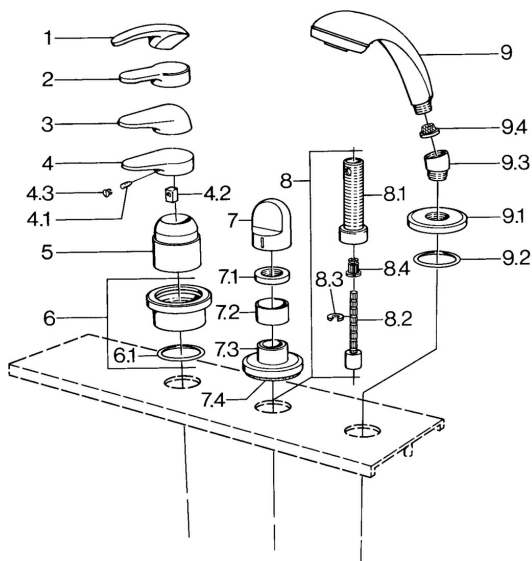

## Náhradní díly

### SP03639030

	Název	Kód
4.1	Šroub, M5x8, SW2.5	59904755
4.2	Kluzné pouzdro (osazené)	59904778
4.3	Plug, hot/cold	59906705
6	Krycí díl Chrom <b>Ukončeno</b>	59911191
6.1	O-kroužek, d 55x2.5 <b>Ukončeno</b>	59911225
7	Ovládací páka Bílá <b>Ukončeno</b>	59910364
7	Ovládací páka Chrom	59910363
7.1	, M24x1.5	59910159
7.3	Kryt příruby Chrom/saténová <b>Ukončeno</b>	59910095
7.3	Kryt příruby, d 70 mm Chrom	59910094
7.3	Kryt příruby Bílá <b>Ukončeno</b>	59910096
8	Nástavec-sada, 80 mm	59910424
8.1	Casquillo roscado, M24x1.5	59910100
8.2	Vnitřní vřetenno	59910379
8.3	Kroužek	59910694
8.4	Adaptér Bílá	59910235
9	Ruční sprcha Chrom/saténová <b>Ukončeno</b>	599043392
9	Ruční sprcha Chrom/saténová <b>Ukončeno</b>	599043302
9	Ruční sprcha Chrom <b>Ukončeno</b>	04320100
9	Ruční sprcha Bílá/ušlechtilá mosaz <b>Ukončeno</b>	599043303
9	Ruční sprcha Ušlechtilá mosaz <b>Ukončeno</b>	599043305
9	Ruční sprcha Chrom/ušlechtilá mosaz <b>Ukončeno</b>	599043304
9	Ruční sprcha Chrom/Zlatá <b>Ukončeno</b>	599043390
9.1	Kryt příruby Chrom	59910125
9.2	O-kroužek, 54x3 <b>Ukončeno</b>	59901107
9.3	Úhlová spojka Chrom	59911197
9.3	Úhlová spojka Saténová <b>Ukončeno</b>	59911198
9.3	Úhlová spojka Bílá <b>Ukončeno</b>	59911202
9.4	Filter	59906859