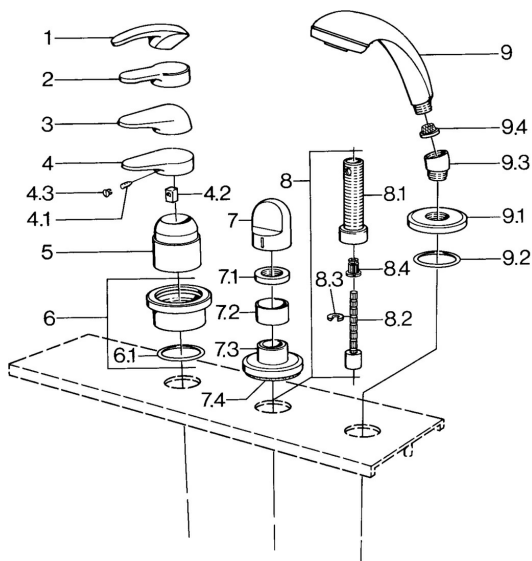

## SP03639030

	Názov	Kód
4.1	Skrutka, M5x8, SW2.5	59904755
4.2	Klzné puzdro	59904778
4.3	Plug, hot/cold	59906705
6	Krycí diel Chróm <b>Ukončené</b>	59911191
6.1	O-kružok, d 55x2.5 <b>Ukončené</b>	59911225
7	Rukoväť Biela <b>Ukončené</b>	59910364
7	Rukoväť Chróm	59910363
7.1	, M24x1.5	59910159
7.3	Kryt príruby Chróm/Saténová <b>Ukončené</b>	59910095
7.3	Kryt príruby, d 70 mm Chróm	59910094
7.3	Kryt príruby Biela <b>Ukončené</b>	59910096
8	Nadstavňový segment, 80 mm	59910424
8.1	Závitové puzdro, M24x1.5	59910100
8.2	Vnútorňé vreteno	59910379
8.3	Kružok	59910694
8.4	Adaptér Biela	59910235
9	Ručná sprcha Chróm/Saténová <b>Ukončené</b>	599043392
9	Ručná sprcha Chróm/Saténová <b>Ukončené</b>	599043302
9	Ručná sprcha Chróm <b>Ukončené</b>	04320100
9	Ručná sprcha Biela/Ušľachtilá mosadz <b>Ukončené</b>	599043303
9	Ručná sprcha Ušľachtilá mosadz <b>Ukončené</b>	599043305
9	Ručná sprcha Chróm/Ušľachtilá mosadz <b>Ukončené</b>	599043304
9	Ručná sprcha Chróm/Zlatá <b>Ukončené</b>	599043390
9.1	Kryt príruby Chróm	59910125
9.2	O-kružok, 54x3 <b>Ukončené</b>	59901107
9.3	Uhlová spojka Chróm	59911197
9.3	Uhlová spojka Saténová <b>Ukončené</b>	59911198
9.3	Uhlová spojka Biela <b>Ukončené</b>	59911202
9.4	Filtere	59906859