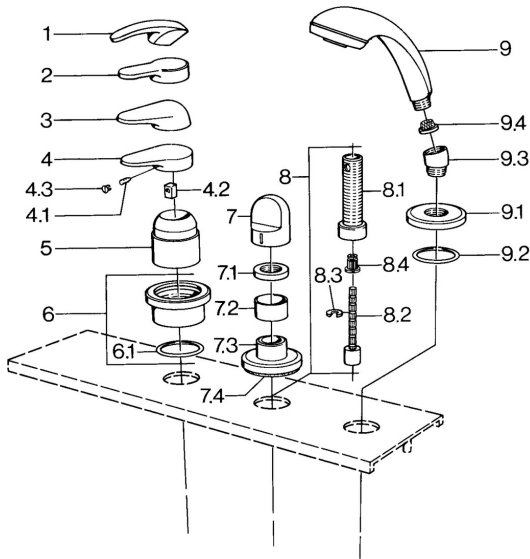

EAN: 4015474684454
static.hansa.com/0363903090

Reserveonderdelen

SP03639030

	Naam	Code
4.1	Schroef, M5x8, SW2.5	59904755
4.2	Joint klassiek uitloop	59904778
4.3	Plug, hot/cold	59906705
6	Afdekplaat Chroom Stopgezet	59911191
6.1	O-ring, d 55x2.5 Stopgezet	59911225
7	Hendel Wit Stopgezet	59910364
7	Hendel Chroom	59910363
7.1	, M24x1.5	59910159
7.3	Afdekplaat Chroom/Satijn Stopgezet	59910095
7.3	Afdekplaat, d 70 mm Chroom	59910094
7.3	Afdekplaat Wit Stopgezet	59910096
8	Inbouwverlengstuk compleet, 80 mm	59910424
8.1	Schroefmof, M24x1.5	59910100
8.2	Binnenwerk buis	59910379
8.3	Ring	59910694
8.4	Adapter Wit	59910235
9	Handdouche Chroom/Satijn Stopgezet	599043392
9	Handdouche Chroom/Satijn Stopgezet	599043302
9	Handdouche Chroom Stopgezet	04320100
9	Handdouche Wit/Edelmessing Stopgezet	599043303
9	Handdouche Edelmessing Stopgezet	599043305
9	Handdouche Chroom/Edelmessing Stopgezet	599043304
9	Handdouche Chroom/Goud Stopgezet	599043390
9.1	Afdekplaat Chroom	59910125
9.2	O-ring, 54x3 Stopgezet	59901107
9.3	Hoek connector Chroom	59911197
9.3	Hoek connector Satijn Stopgezet	59911198
9.3	Hoek connector Wit Stopgezet	59911202
9.4	Filter sproeier	59906859