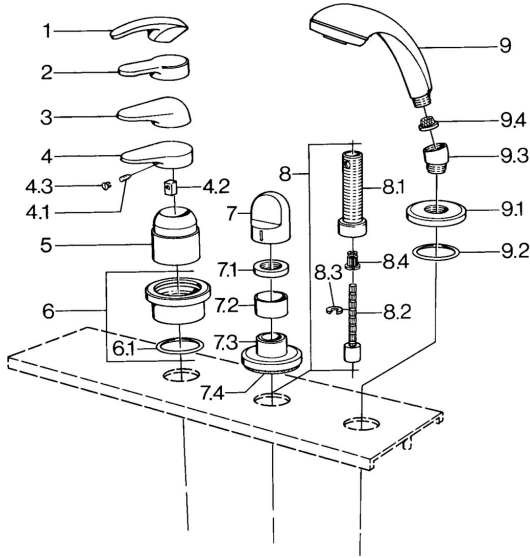

## Parti di ricambio

### SP03639030

	Nome	Codice
4.1	Screw, M5x8, SW2.5	59904755
4.2	Adattatore	59904778
4.3	Tappo, hot/cold	59906705
6	Piastra Cromo <b>Fuori produzione</b>	59911191
6.1	O-ring, d 55x2.5 <b>Fuori produzione</b>	59911225
7	Maniglia Bianco <b>Fuori produzione</b>	59910364
7	Maniglia Cromo	59910363
7.1	, M24x1.5	59910159
7.3	Piastra Cromo/Satinato <b>Fuori produzione</b>	59910095
7.3	Piastra, d 70 mm Cromo	59910094
7.3	Piastra Bianco <b>Fuori produzione</b>	59910096
8	Prolunga, 80 mm	59910424
8.1	Bussola filettata, M24x1.5	59910100
8.2	Inside spindle	59910379
8.3	Anello	59910694
8.4	Adapter Bianco	59910235
9	Doccetta Cromo/Satinato <b>Fuori produzione</b>	599043392
9	Doccetta Cromo/Satinato <b>Fuori produzione</b>	599043302
9	Doccetta Cromo <b>Fuori produzione</b>	04320100
9	Doccetta Bianco/Ottone lucido <b>Fuori produzione</b>	599043303
9	Doccetta Ottone lucido <b>Fuori produzione</b>	599043305
9	Doccetta Cromo/Ottone lucido <b>Fuori produzione</b>	599043304
9	Doccetta Cromo/Oro <b>Fuori produzione</b>	599043390
9.1	Piastra Cromo	59910125
9.2	O-ring, 54x3 <b>Fuori produzione</b>	59901107
9.3	Connettore ad angolo Cromo	59911197
9.3	Connettore ad angolo Satinato <b>Fuori produzione</b>	59911198
9.3	Connettore ad angolo Bianco <b>Fuori produzione</b>	59911202
9.4	Filtro	59906859