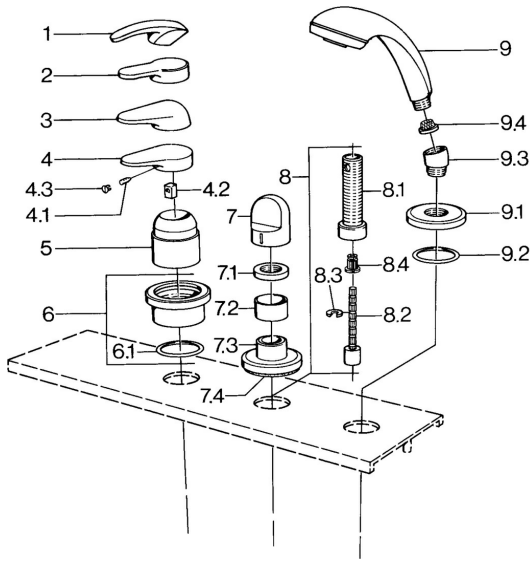

EAN: 4015474684454
static.hansa.com/0363903090

Ersatzteile

SP03639030

	Name	Art.-Nr.
4.1	Schraube, M5x8, SW2.5	59904755
4.2	Kunststoffadapter	59904778
4.3	Blindstopfen, hot/cold	59906705
6	Deckplatte Chrom Ausgelaufen	59911191
6.1	O-Ring, d 55x2.5 Ausgelaufen	59911225
7	Griff Weiss Ausgelaufen	59910364
7	Griff Chrom	59910363
7.1	Scheibe, M24x1.5	59910159
7.3	Rosette Chrom/Seidenmatt Ausgelaufen	59910095
7.3	Rosette, d 70 mm Chrom	59910094
7.3	Rosette Weiss Ausgelaufen	59910096
8	Verlängerungssatz, 80 mm	59910424
8.1	Gewindehülse, M24x1.5	59910100
8.2	Spindel kpl. lang	59910379
8.3	Ring	59910694
8.4	Adapter Weiss	59910235
9	Handbrause Chrom/Seidenmatt Ausgelaufen	599043392
9	Handbrause Chrom/Seidenmatt Ausgelaufen	599043302
9	Handbrause Chrom Ausgelaufen	04320100
9	Handbrause Weiss/Edelmessing Ausgelaufen	599043303
9	Handbrause Edelmessing Ausgelaufen	599043305
9	Handbrause Chrom/Edelmessing Ausgelaufen	599043304
9	Handbrause Chrom/Gold Ausgelaufen	599043390
9.1	Rosette Chrom	59910125
9.2	O-Ring, 54x3 Ausgelaufen	59901107
9.3	Winkelverbinder Chrom	59911197
9.3	Winkelverbinder Satin Ausgelaufen	59911198
9.3	Winkelverbinder Weiss Ausgelaufen	59911202
9.4	Sieb	59906859