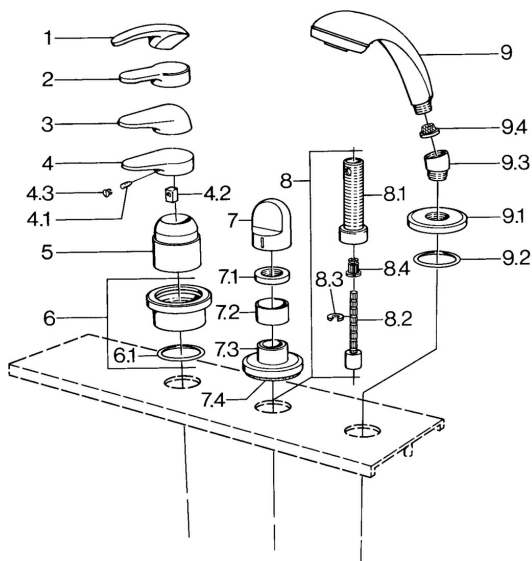

EAN: 4015474684454
static.hansa.com/0363903090

Náhradní díly

SP03639030

	Název	Kód
4.1	Šroub, M5x8, SW2.5	59904755
4.2	Kluzné pouzdro (osazené)	59904778
4.3	Plug, hot/cold	59906705
6	Krycí díl Chrom Ukončeno	59911191
6.1	O-kroužek, d 55x2.5 Ukončeno	59911225
7	Ovládací páka Bílá Ukončeno	59910364
7	Ovládací páka Chrom	59910363
7.1	, M24x1.5	59910159
7.3	Kryt příruby Chrom/saténová Ukončeno	59910095
7.3	Kryt příruby, d 70 mm Chrom	59910094
7.3	Kryt příruby Bílá Ukončeno	59910096
8	Nástavec-sada, 80 mm	59910424
8.1	Casquillo roscado, M24x1.5	59910100
8.2	Vnitřní vřeteno	59910379
8.3	Kroužek	59910694
8.4	Adaptér Bílá	59910235
9	Ruční sprcha Chrom/saténová Ukončeno	599043392
9	Ruční sprcha Chrom/saténová Ukončeno	599043302
9	Ruční sprcha Chrom Ukončeno	04320100
9	Ruční sprcha Bílá/ušlechtilá mosaz Ukončeno	599043303
9	Ruční sprcha Ušlechtilá mosaz Ukončeno	599043305
9	Ruční sprcha Chrom/ušlechtilá mosaz Ukončeno	599043304
9	Ruční sprcha Chrom/Zlatá Ukončeno	599043390
9.1	Kryt příruby Chrom	59910125
9.2	O-kroužek, 54x3 Ukončeno	59901107
9.3	Úhlová spojka Chrom	59911197
9.3	Úhlová spojka Saténová Ukončeno	59911198
9.3	Úhlová spojka Bílá Ukončeno	59911202
9.4	Filter	59906859