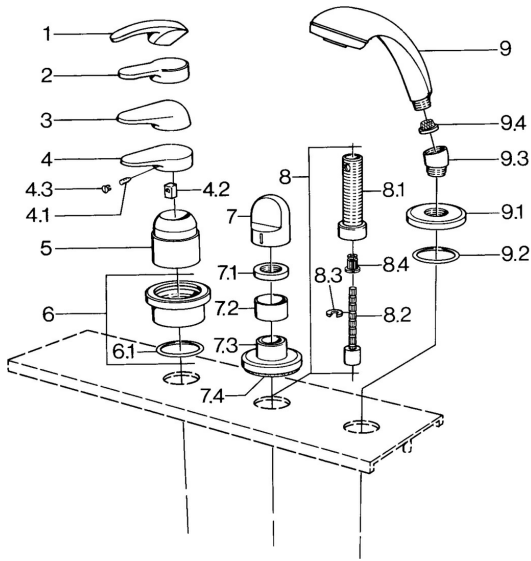

EAN: 4015474671478
static.hansa.com/0363903086

Reserveonderdelen

SP03639030

	Naam	Code
4.1	Schroef, M5x8, SW2.5	59904755
4.2	Joint klassiek uitloop	59904778
4.3	Plug, hot/cold	59906705
6	Afdekplaat Chroom Stopgezet	59911191
6.1	O-ring, d 55x2.5 Stopgezet	59911225
7	Hendel Wit Stopgezet	59910364
7	Hendel Chroom	59910363
7.1	, M24x1.5	59910159
7.3	Afdekplaat Chroom/Satijn Stopgezet	59910095
7.3	Afdekplaat, d 70 mm Chroom	59910094
7.3	Afdekplaat Wit Stopgezet	59910096
8	Inbouwverlengstuk compleet, 80 mm	59910424
8.1	Schroefmof, M24x1.5	59910100
8.2	Binnenwerk buis	59910379
8.3	Ring	59910694
8.4	Adapter Wit	59910235
9	Handdouche Chroom/Satijn Stopgezet	599043392
9	Handdouche Chroom/Satijn Stopgezet	599043302
9	Handdouche Chroom Stopgezet	04320100
9	Handdouche Wit/Edelmessing Stopgezet	599043303
9	Handdouche Edelmessing Stopgezet	599043305
9	Handdouche Chroom/Edelmessing Stopgezet	599043304
9	Handdouche Chroom/Goud Stopgezet	599043390
9.1	Afdekplaat Chroom	59910125
9.2	O-ring, 54x3 Stopgezet	59901107
9.3	Hoek connector Chroom	59911197
9.3	Hoek connector Satijn Stopgezet	59911198
9.3	Hoek connector Wit Stopgezet	59911202
9.4	Filter sproeier	59906859