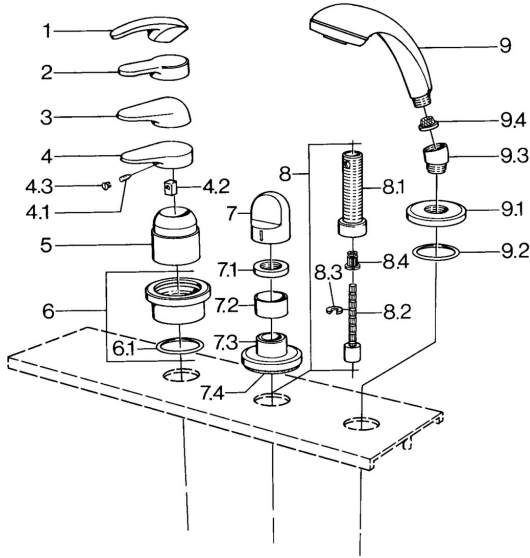

## Pièces de rechange

### SP03639030

	Nom	Code
4.1	Vis, M5x8, SW2.5	59904755
4.2	Kit de joints pour bec	59904778
4.3	Bouchon cache trou, hot/cold	59906705
6	Rosaces Chrome <b>Arrêté</b>	59911191
6.1	Joint, d 55x2.5 <b>Arrêté</b>	59911225
7	Levier Blanc <b>Arrêté</b>	59910364
7	Levier Chrome	59910363
7.1	, M24x1.5	59910159
7.3	Rosaces Chrome/Satin <b>Arrêté</b>	59910095
7.3	Rosaces, d 70 mm Chrome	59910094
7.3	Rosaces Blanc <b>Arrêté</b>	59910096
8	Rallonge pour mitigeur encastrés, 80 mm	59910424
8.1	Manchon fileté, M24x1.5	59910100
8.2	Inside spindle	59910379
8.3	Anneau	59910694
8.4	Adaptateur Blanc	59910235
9	Douchette Chrome/Satin <b>Arrêté</b>	599043392
9	Douchette Chrome/Satin <b>Arrêté</b>	599043302
9	Douchette Chrome <b>Arrêté</b>	04320100
9	Douchette Blanc/Laiton <b>Arrêté</b>	599043303
9	Douchette Laiton <b>Arrêté</b>	599043305
9	Douchette Chrome/Laiton <b>Arrêté</b>	599043304
9	Douchette Chrome/or <b>Arrêté</b>	599043390
9.1	Rosaces Chrome	59910125
9.2	Joint, 54x3 <b>Arrêté</b>	59901107
9.3	Equerre d'assemblage Chrome	59911197
9.3	Equerre d'assemblage Satin <b>Arrêté</b>	59911198
9.3	Equerre d'assemblage Blanc <b>Arrêté</b>	59911202
9.4	Tête de douchette	59906859