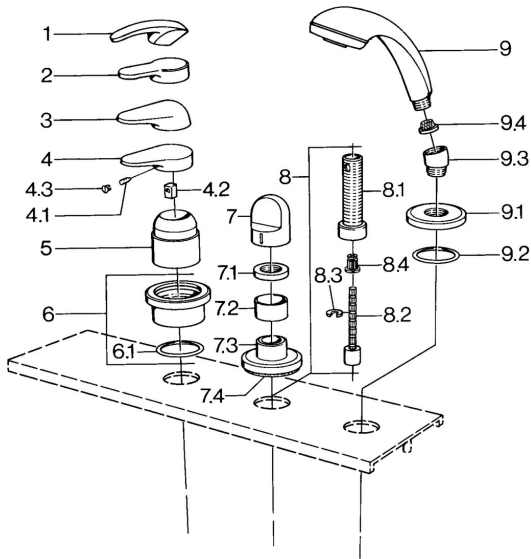

EAN: 4015474671478
static.hansa.com/0363903086

Ersatzteile

SP03639030

	Name	Art.-Nr.
4.1	Schraube, M5x8, SW2.5	59904755
4.2	Kunststoffadapter	59904778
4.3	Blindstopfen, hot/cold	59906705
6	Deckplatte Chrom Ausgelaufen	59911191
6.1	O-Ring, d 55x2.5 Ausgelaufen	59911225
7	Griff Weiss Ausgelaufen	59910364
7	Griff Chrom	59910363
7.1	Scheibe, M24x1.5	59910159
7.3	Rosette Chrom/Seidenmatt Ausgelaufen	59910095
7.3	Rosette, d 70 mm Chrom	59910094
7.3	Rosette Weiss Ausgelaufen	59910096
8	Verlängerungssatz, 80 mm	59910424
8.1	Gewindehülse, M24x1.5	59910100
8.2	Spindel kpl. lang	59910379
8.3	Ring	59910694
8.4	Adapter Weiss	59910235
9	Handbrause Chrom/Seidenmatt Ausgelaufen	599043392
9	Handbrause Chrom/Seidenmatt Ausgelaufen	599043302
9	Handbrause Chrom Ausgelaufen	04320100
9	Handbrause Weiss/Edelmessing Ausgelaufen	599043303
9	Handbrause Edelmessing Ausgelaufen	599043305
9	Handbrause Chrom/Edelmessing Ausgelaufen	599043304
9	Handbrause Chrom/Gold Ausgelaufen	599043390
9.1	Rosette Chrom	59910125
9.2	O-Ring, 54x3 Ausgelaufen	59901107
9.3	Winkelverbinder Chrom	59911197
9.3	Winkelverbinder Satin Ausgelaufen	59911198
9.3	Winkelverbinder Weiss Ausgelaufen	59911202
9.4	Sieb	59906859