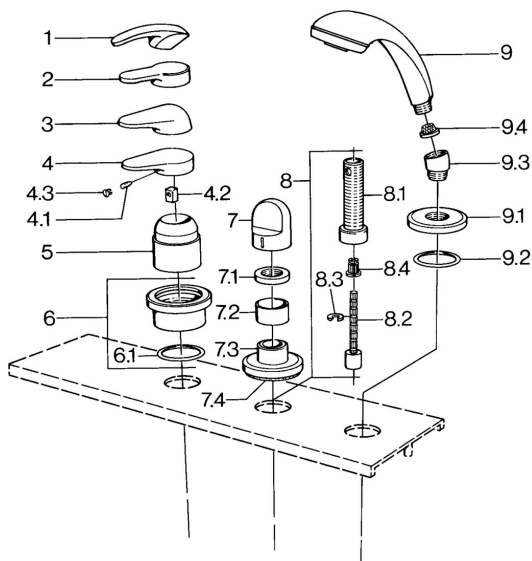

EAN: 4015474671478

static.hansa.com/0363903086

Náhradní díly

SP03639030

	Název	Kód
4.1	Šroub, M5x8, SW2.5	59904755
4.2	Kluzné pouzdro (osazené)	59904778
4.3	Plug, hot/cold	59906705
6	Krycí díl Chrom Ukončeno	59911191
6.1	O-kroužek, d 55x2.5 Ukončeno	59911225
7	Ovládací páka Bílá Ukončeno	59910364
7	Ovládací páka Chrom	59910363
7.1	, M24x1.5	59910159
7.3	Kryt příruby Chrom/saténová Ukončeno	59910095
7.3	Kryt příruby, d 70 mm Chrom	59910094
7.3	Kryt příruby Bílá Ukončeno	59910096
8	Nástavec-sada, 80 mm	59910424
8.1	Casquillo roscado, M24x1.5	59910100
8.2	Vnitřní vřeteno	59910379
8.3	Kroužek	59910694
8.4	Adaptér Bílá	59910235
9	Ruční sprcha Chrom/saténová Ukončeno	599043392
9	Ruční sprcha Chrom/saténová Ukončeno	599043302
9	Ruční sprcha Chrom Ukončeno	04320100
9	Ruční sprcha Bílá/ušlechtilá mosaz Ukončeno	599043303
9	Ruční sprcha Ušlechtilá mosaz Ukončeno	599043305
9	Ruční sprcha Chrom/ušlechtilá mosaz Ukončeno	599043304
9	Ruční sprcha Chrom/Zlatá Ukončeno	599043390
9.1	Kryt příruby Chrom	59910125
9.2	O-kroužek, 54x3 Ukončeno	59901107
9.3	Úhlová spojka Chrom	59911197
9.3	Úhlová spojka Saténová Ukončeno	59911198
9.3	Úhlová spojka Bílá Ukončeno	59911202
9.4	Filter	59906859