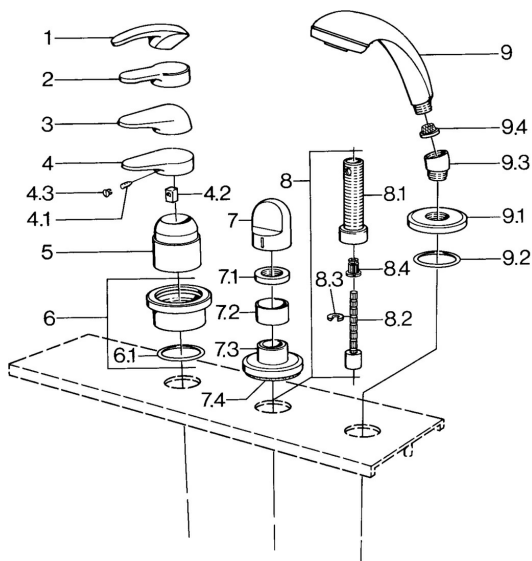

EAN: 4015474671430
static.hansa.com/0363903084
Náhradné diely

SP03639030

	Názov	Kód
4.1	Skrutka, M5x8, SW2.5	59904755
4.2	Klzné puzdro	59904778
4.3	Plug, hot/cold	59906705
6	Krycí diel Chróm Ukončené	59911191
6.1	O-kružok, d 55x2.5 Ukončené	59911225
7	Rukoväť Biela Ukončené	59910364
7	Rukoväť Chróm	59910363
7.1	, M24x1.5	59910159
7.3	Kryt príruby Chróm/Saténová Ukončené	59910095
7.3	Kryt príruby, d 70 mm Chróm	59910094
7.3	Kryt príruby Biela Ukončené	59910096
8	Nadstavňový segment, 80 mm	59910424
8.1	Závitové puzdro, M24x1.5	59910100
8.2	Vnútorňé vreteno	59910379
8.3	Kružok	59910694
8.4	Adaptér Biela	59910235
9	Ručná sprcha Chróm/Saténová Ukončené	599043392
9	Ručná sprcha Chróm/Saténová Ukončené	599043302
9	Ručná sprcha Chróm Ukončené	04320100
9	Ručná sprcha Biela/Ušľachtilá mosadz Ukončené	599043303
9	Ručná sprcha Ušľachtilá mosadz Ukončené	599043305
9	Ručná sprcha Chróm/Ušľachtilá mosadz Ukončené	599043304
9	Ručná sprcha Chróm/Zlatá Ukončené	599043390
9.1	Kryt príruby Chróm	59910125
9.2	O-kružok, 54x3 Ukončené	59901107
9.3	Uhlová spojka Chróm	59911197
9.3	Uhlová spojka Saténová Ukončené	59911198
9.3	Uhlová spojka Biela Ukončené	59911202
9.4	Filter	59906859