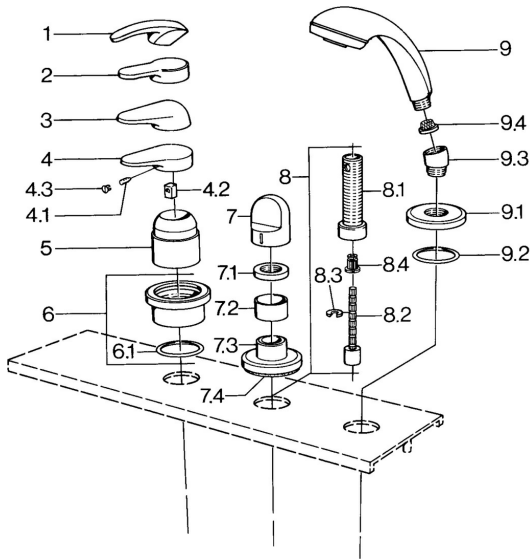

EAN: 4015474671430
static.hansa.com/0363903084

Reserveonderdelen

SP03639030

	Naam	Code
4.1	Schroef, M5x8, SW2.5	59904755
4.2	Joint klassiek uitloop	59904778
4.3	Plug, hot/cold	59906705
6	Afdekplaat Chroom Stopgezet	59911191
6.1	O-ring, d 55x2.5 Stopgezet	59911225
7	Hendel Wit Stopgezet	59910364
7	Hendel Chroom	59910363
7.1	, M24x1.5	59910159
7.3	Afdekplaat Chroom/Satijn Stopgezet	59910095
7.3	Afdekplaat, d 70 mm Chroom	59910094
7.3	Afdekplaat Wit Stopgezet	59910096
8	Inbouwverlengstuk compleet, 80 mm	59910424
8.1	Schroefmof, M24x1.5	59910100
8.2	Binnenwerk buis	59910379
8.3	Ring	59910694
8.4	Adapter Wit	59910235
9	Handdouche Chroom/Satijn Stopgezet	599043392
9	Handdouche Chroom/Satijn Stopgezet	599043302
9	Handdouche Chroom Stopgezet	04320100
9	Handdouche Wit/Edelmessing Stopgezet	599043303
9	Handdouche Edelmessing Stopgezet	599043305
9	Handdouche Chroom/Edelmessing Stopgezet	599043304
9	Handdouche Chroom/Goud Stopgezet	599043390
9.1	Afdekplaat Chroom	59910125
9.2	O-ring, 54x3 Stopgezet	59901107
9.3	Hoek connector Chroom	59911197
9.3	Hoek connector Satijn Stopgezet	59911198
9.3	Hoek connector Wit Stopgezet	59911202
9.4	Filter sproeier	59906859