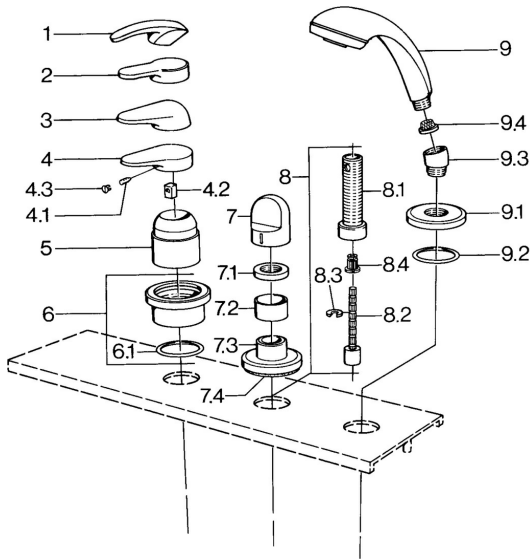

## Parti di ricambio

### SP03639030

	Nome	Codice
4.1	Screw, M5x8, SW2.5	59904755
4.2	Adattatore	59904778
4.3	Tappo, hot/cold	59906705
6	Piastra Cromo <b>Fuori produzione</b>	59911191
6.1	O-ring, d 55x2.5 <b>Fuori produzione</b>	59911225
7	Maniglia Bianco <b>Fuori produzione</b>	59910364
7	Maniglia Cromo	59910363
7.1	, M24x1.5	59910159
7.3	Piastra Cromo/Satinato <b>Fuori produzione</b>	59910095
7.3	Piastra, d 70 mm Cromo	59910094
7.3	Piastra Bianco <b>Fuori produzione</b>	59910096
8	Prolunga, 80 mm	59910424
8.1	Bussola filettata, M24x1.5	59910100
8.2	Inside spindle	59910379
8.3	Anello	59910694
8.4	Adapter Bianco	59910235
9	Doccetta Cromo/Satinato <b>Fuori produzione</b>	599043392
9	Doccetta Cromo/Satinato <b>Fuori produzione</b>	599043302
9	Doccetta Cromo <b>Fuori produzione</b>	04320100
9	Doccetta Bianco/Ottone lucido <b>Fuori produzione</b>	599043303
9	Doccetta Ottone lucido <b>Fuori produzione</b>	599043305
9	Doccetta Cromo/Ottone lucido <b>Fuori produzione</b>	599043304
9	Doccetta Cromo/Oro <b>Fuori produzione</b>	599043390
9.1	Piastra Cromo	59910125
9.2	O-ring, 54x3 <b>Fuori produzione</b>	59901107
9.3	Connettore ad angolo Cromo	59911197
9.3	Connettore ad angolo Satinato <b>Fuori produzione</b>	59911198
9.3	Connettore ad angolo Bianco <b>Fuori produzione</b>	59911202
9.4	Filtro	59906859