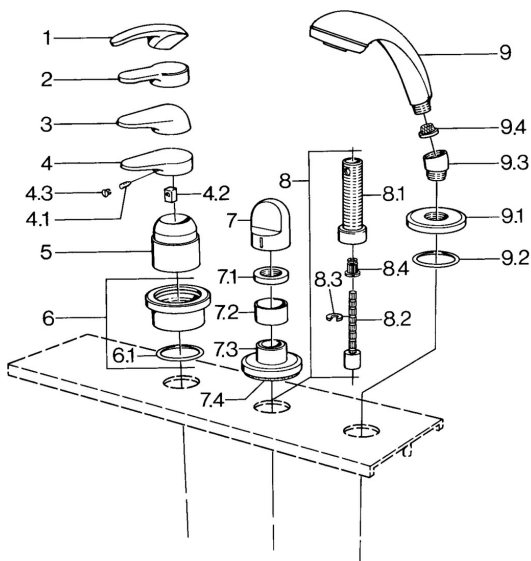

EAN: 4015474671430

static.hansa.com/0363903084

Pièces de rechange

SP03639030

	Nom	Code
4.1	Vis, M5x8, SW2.5	59904755
4.2	Kit de joints pour bec	59904778
4.3	Bouchon cache trou, hot/cold	59906705
6	Rosaces Chrome Arrêté	59911191
6.1	Joint, d 55x2.5 Arrêté	59911225
7	Levier Blanc Arrêté	59910364
7	Levier Chrome	59910363
7.1	, M24x1.5	59910159
7.3	Rosaces Chrome/Satin Arrêté	59910095
7.3	Rosaces, d 70 mm Chrome	59910094
7.3	Rosaces Blanc Arrêté	59910096
8	Rallonge pour mitigeur encastrés, 80 mm	59910424
8.1	Manchon fileté, M24x1.5	59910100
8.2	Inside spindle	59910379
8.3	Anneau	59910694
8.4	Adaptateur Blanc	59910235
9	Douchette Chrome/Satin Arrêté	599043392
9	Douchette Chrome/Satin Arrêté	599043302
9	Douchette Chrome Arrêté	04320100
9	Douchette Blanc/Laiton Arrêté	599043303
9	Douchette Laiton Arrêté	599043305
9	Douchette Chrome/Laiton Arrêté	599043304
9	Douchette Chrome/or Arrêté	599043390
9.1	Rosaces Chrome	59910125
9.2	Joint, 54x3 Arrêté	59901107
9.3	Equerre d'assemblage Chrome	59911197
9.3	Equerre d'assemblage Satin Arrêté	59911198
9.3	Equerre d'assemblage Blanc Arrêté	59911202
9.4	Tête de douchette	59906859