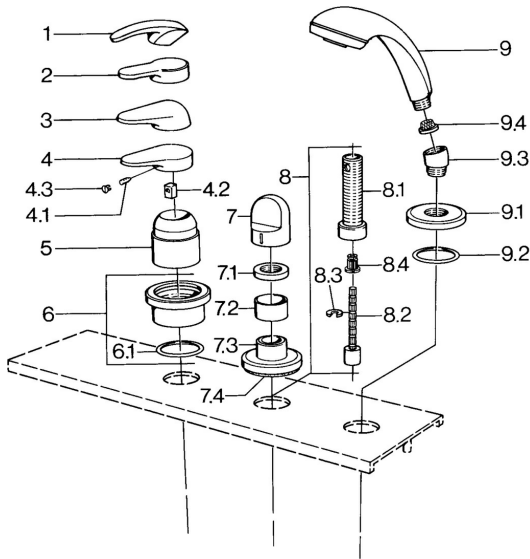

EAN: 4015474671430
static.hansa.com/0363903084

Ersatzteile

SP03639030

	Name	Art.-Nr.
4.1	Schraube, M5x8, SW2.5	59904755
4.2	Kunststoffadapter	59904778
4.3	Blindstopfen, hot/cold	59906705
6	Deckplatte Chrom Ausgelaufen	59911191
6.1	O-Ring, d 55x2.5 Ausgelaufen	59911225
7	Griff Weiss Ausgelaufen	59910364
7	Griff Chrom	59910363
7.1	Scheibe, M24x1.5	59910159
7.3	Rosette Chrom/Seidenmatt Ausgelaufen	59910095
7.3	Rosette, d 70 mm Chrom	59910094
7.3	Rosette Weiss Ausgelaufen	59910096
8	Verlängerungssatz, 80 mm	59910424
8.1	Gewindehülse, M24x1.5	59910100
8.2	Spindel kpl. lang	59910379
8.3	Ring	59910694
8.4	Adapter Weiss	59910235
9	Handbrause Chrom/Seidenmatt Ausgelaufen	599043392
9	Handbrause Chrom/Seidenmatt Ausgelaufen	599043302
9	Handbrause Chrom Ausgelaufen	04320100
9	Handbrause Weiss/Edelmessing Ausgelaufen	599043303
9	Handbrause Edelmessing Ausgelaufen	599043305
9	Handbrause Chrom/Edelmessing Ausgelaufen	599043304
9	Handbrause Chrom/Gold Ausgelaufen	599043390
9.1	Rosette Chrom	59910125
9.2	O-Ring, 54x3 Ausgelaufen	59901107
9.3	Winkelverbinder Chrom	59911197
9.3	Winkelverbinder Satin Ausgelaufen	59911198
9.3	Winkelverbinder Weiss Ausgelaufen	59911202
9.4	Sieb	59906859