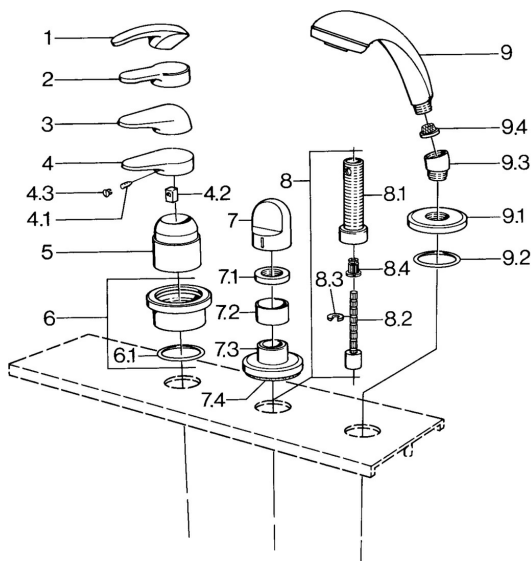

EAN: 4015474671430

static.hansa.com/0363903084

Náhradní díly

SP03639030

	Název	Kód
4.1	Šroub, M5x8, SW2.5	59904755
4.2	Kluzné pouzdro (osazené)	59904778
4.3	Plug, hot/cold	59906705
6	Krycí díl Chrom Ukončeno	59911191
6.1	O-kroužek, d 55x2.5 Ukončeno	59911225
7	Ovládací páka Bílá Ukončeno	59910364
7	Ovládací páka Chrom	59910363
7.1	, M24x1.5	59910159
7.3	Kryt příruby Chrom/saténová Ukončeno	59910095
7.3	Kryt příruby, d 70 mm Chrom	59910094
7.3	Kryt příruby Bílá Ukončeno	59910096
8	Nástavec-sada, 80 mm	59910424
8.1	Casquillo roscado, M24x1.5	59910100
8.2	Vnitřní vřeteno	59910379
8.3	Kroužek	59910694
8.4	Adaptér Bílá	59910235
9	Ruční sprcha Chrom/saténová Ukončeno	599043392
9	Ruční sprcha Chrom/saténová Ukončeno	599043302
9	Ruční sprcha Chrom Ukončeno	04320100
9	Ruční sprcha Bílá/ušlechtilá mosaz Ukončeno	599043303
9	Ruční sprcha Ušlechtilá mosaz Ukončeno	599043305
9	Ruční sprcha Chrom/ušlechtilá mosaz Ukončeno	599043304
9	Ruční sprcha Chrom/Zlatá Ukončeno	599043390
9.1	Kryt příruby Chrom	59910125
9.2	O-kroužek, 54x3 Ukončeno	59901107
9.3	Úhlová spojka Chrom	59911197
9.3	Úhlová spojka Saténová Ukončeno	59911198
9.3	Úhlová spojka Bílá Ukončeno	59911202
9.4	Filter	59906859