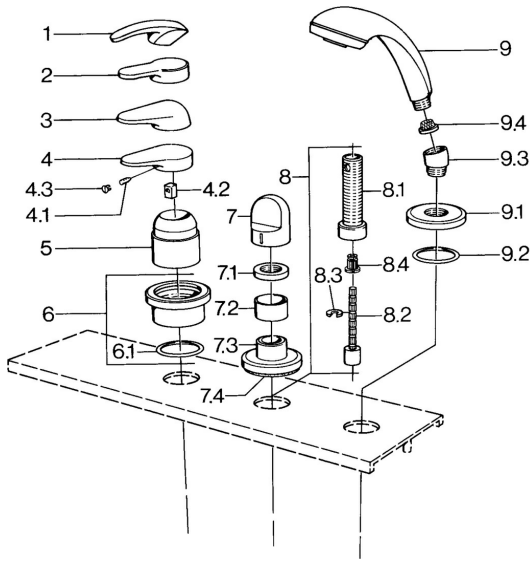

EAN: 4015474671423
static.hansa.com/0363903082

Reserveonderdelen

SP03639030

	Naam	Code
4.1	Schroef, M5x8, SW2.5	59904755
4.2	Joint klassiek uitloop	59904778
4.3	Plug, hot/cold	59906705
6	Afdekplaat Chroom Stopgezet	59911191
6.1	O-ring, d 55x2.5 Stopgezet	59911225
7	Hendel Wit Stopgezet	59910364
7	Hendel Chroom	59910363
7.1	, M24x1.5	59910159
7.3	Afdekplaat Chroom/Satijn Stopgezet	59910095
7.3	Afdekplaat, d 70 mm Chroom	59910094
7.3	Afdekplaat Wit Stopgezet	59910096
8	Inbouwverlengstuk compleet, 80 mm	59910424
8.1	Schroefmof, M24x1.5	59910100
8.2	Binnenwerk buis	59910379
8.3	Ring	59910694
8.4	Adapter Wit	59910235
9	Handdouche Chroom/Satijn Stopgezet	599043392
9	Handdouche Chroom/Satijn Stopgezet	599043302
9	Handdouche Chroom Stopgezet	04320100
9	Handdouche Wit/Edelmessing Stopgezet	599043303
9	Handdouche Edelmessing Stopgezet	599043305
9	Handdouche Chroom/Edelmessing Stopgezet	599043304
9	Handdouche Chroom/Goud Stopgezet	599043390
9.1	Afdekplaat Chroom	59910125
9.2	O-ring, 54x3 Stopgezet	59901107
9.3	Hoek connector Chroom	59911197
9.3	Hoek connector Satijn Stopgezet	59911198
9.3	Hoek connector Wit Stopgezet	59911202
9.4	Filter sproeier	59906859