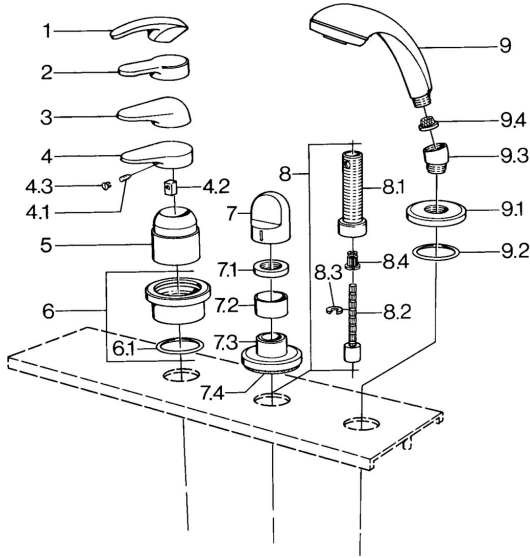

EAN: 4015474671423
static.hansa.com/0363903082

Parti di ricambio

SP03639030

	Nome	Codice
4.1	Screw, M5x8, SW2.5	59904755
4.2	Adattatore	59904778
4.3	Tappo, hot/cold	59906705
6	Piastra Cromo Fuori produzione	59911191
6.1	O-ring, d 55x2.5 Fuori produzione	59911225
7	Maniglia Bianco Fuori produzione	59910364
7	Maniglia Cromo	59910363
7.1	, M24x1.5	59910159
7.3	Piastra Cromo/Satinato Fuori produzione	59910095
7.3	Piastra, d 70 mm Cromo	59910094
7.3	Piastra Bianco Fuori produzione	59910096
8	Prolunga, 80 mm	59910424
8.1	Bussola filettata, M24x1.5	59910100
8.2	Inside spindle	59910379
8.3	Anello	59910694
8.4	Adapter Bianco	59910235
9	Doccetta Cromo/Satinato Fuori produzione	599043392
9	Doccetta Cromo/Satinato Fuori produzione	599043302
9	Doccetta Cromo Fuori produzione	04320100
9	Doccetta Bianco/Ottone lucido Fuori produzione	599043303
9	Doccetta Ottone lucido Fuori produzione	599043305
9	Doccetta Cromo/Ottone lucido Fuori produzione	599043304
9	Doccetta Cromo/Oro Fuori produzione	599043390
9.1	Piastra Cromo	59910125
9.2	O-ring, 54x3 Fuori produzione	59901107
9.3	Connettore ad angolo Cromo	59911197
9.3	Connettore ad angolo Satinato Fuori produzione	59911198
9.3	Connettore ad angolo Bianco Fuori produzione	59911202
9.4	Filtro	59906859